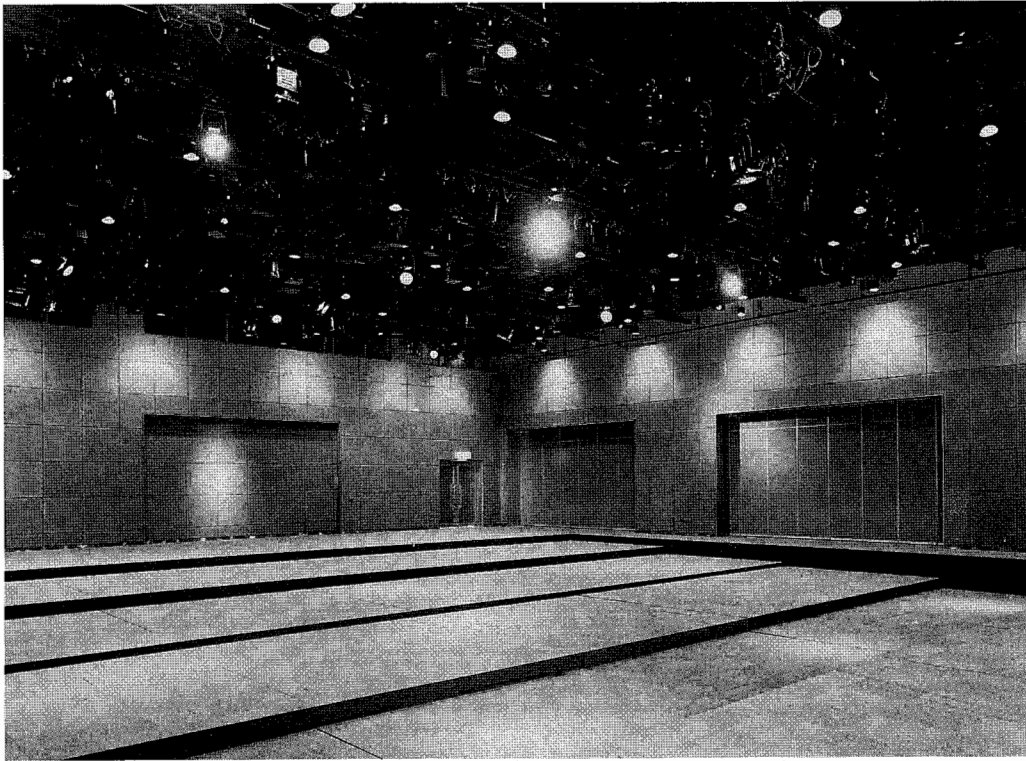

- ムービング操作卓
- 記憶/パターン数.....128シーン(80CH×200/パターン)
- レベルプリンター
- ワイヤレスコントローラ(PTFC操作付)
- CRTユニクロス

照明機器や、音響機器、映像機器、装飾物の吊り込みができる18基のLAV (LIGHTING AUDIO VISUAL) シャトルは、床面から1m15cmの位置まで下降しますので、機器のセッティングも容易にできます。また、LAVシャトルのほか、30台の一点吊昇降装置も設置されています。

30面に区分された床面が、1cm刻みで1メートルの範囲まで下降するマルチフロアシステムによって、フラットフロア・スタイル、セミナー・スタイル、アクションショー・スタイルなど、自在に演出空間を創造することができます。