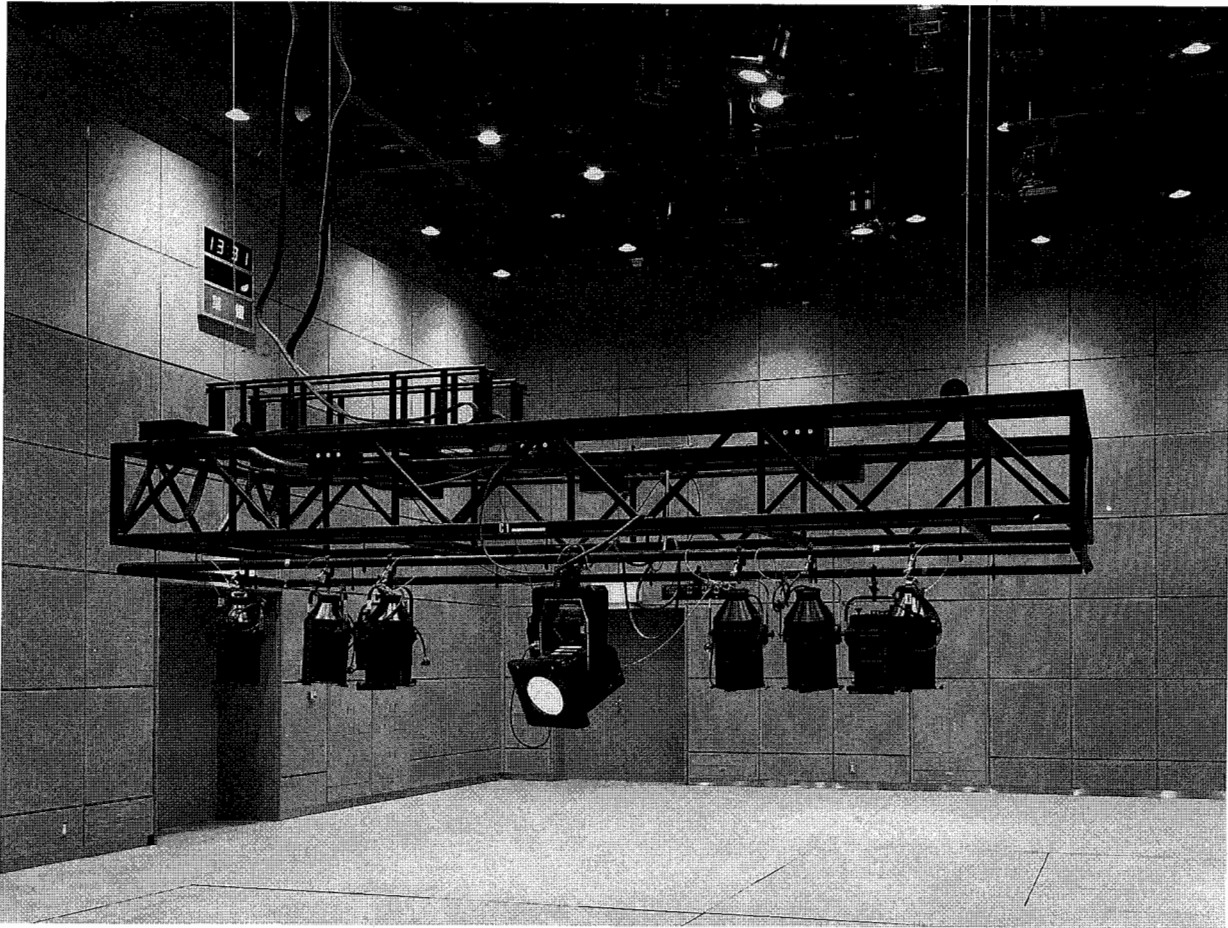

- ムービング操作卓
- 記憶/パターン数.....128シーン(80CH×200/パターン)
- レベルプリンター
- ワイヤレスコントローラ(PTFC操作付)
- CRTユニクロス

照明機器や、音響機器、映像機器、装飾物の吊り込みができる18基のLAV (LIGHTING AUDIO VISUAL) シャトルは、床面から1m15cmの位置まで下降しますので、機器のセッティングも容易にできます。また、LAVシャトルのほか、30台の一点吊昇降装置も設置されています。