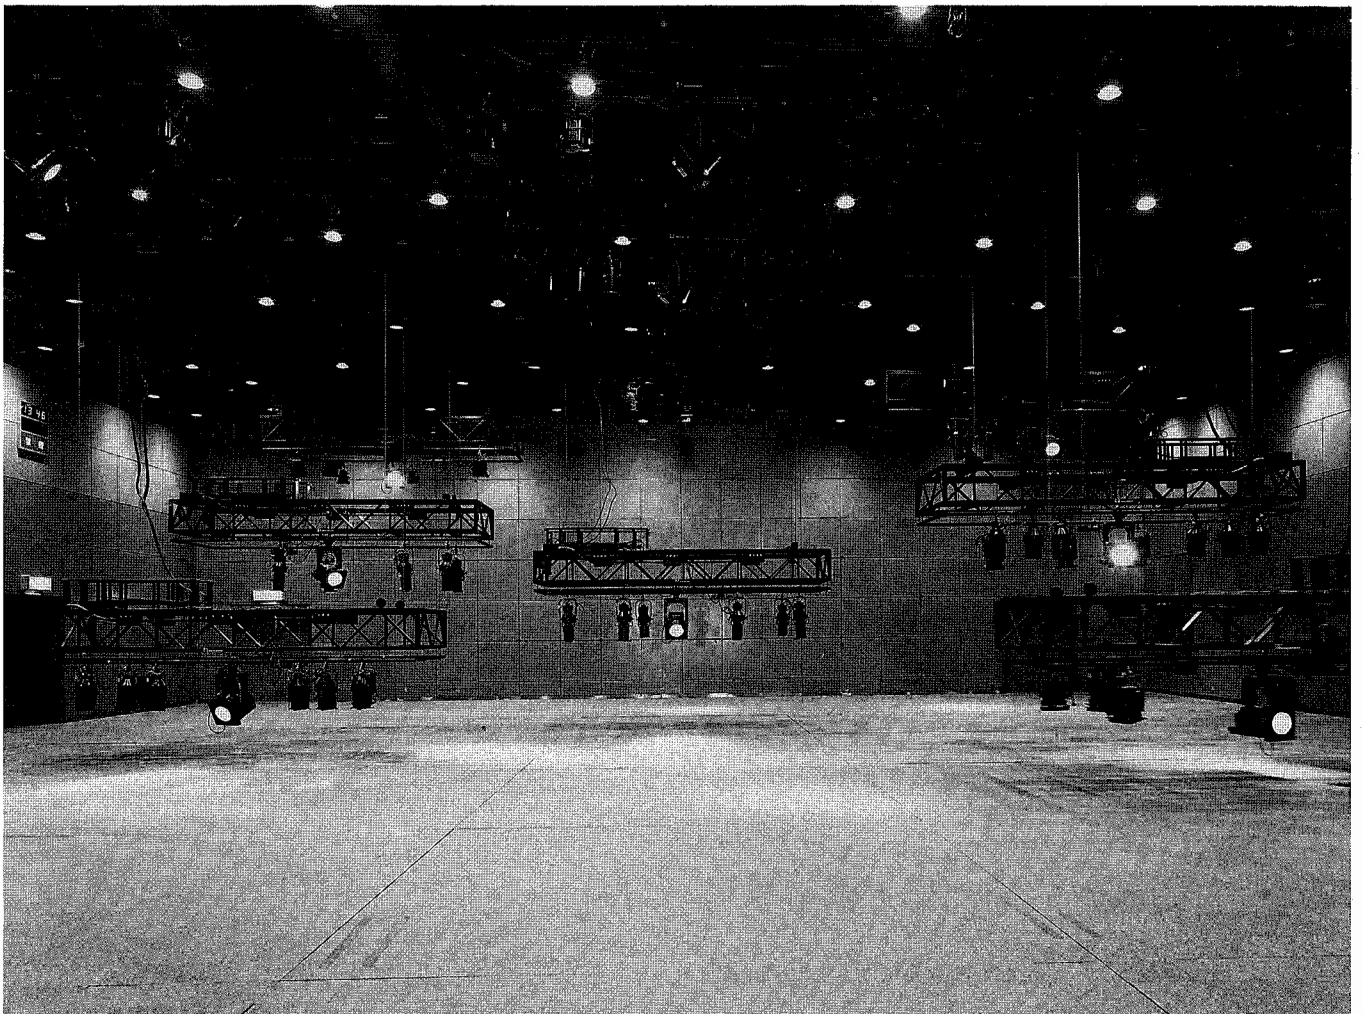

# アールンホール

アールンホール  
東京都大田区平和島6-1-1  
設計 監理 二菱地所株式会社  
ホール面積 1540㎡  
設備用容量 3φ4W 360KVA調光設備

▲ホール正面