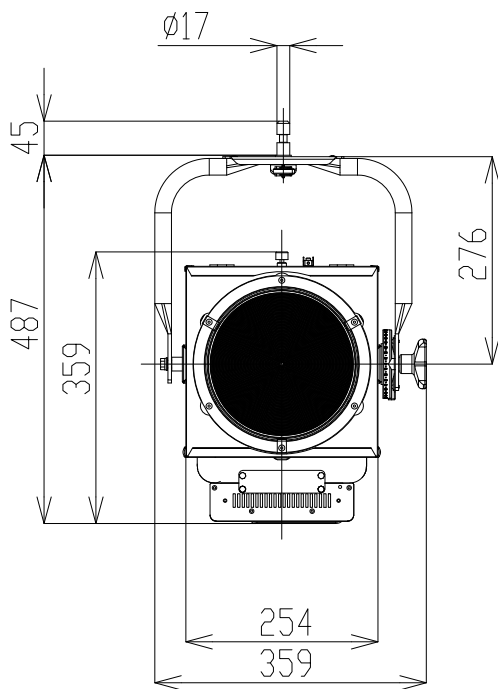

製品外観図

名称	LEDスポットライト	型式名称	LSF-805-WW
----	------------	------	------------

定格電圧	100V	本体主材料	アルミニウム合金板
定格消費電力	115W	表面仕上	黒色塗装
		本体質量	8.9kg

図法: 第三角法	単位: mm	尺度: 1:10	
----------	--------	----------	--

 丸茂電機株式会社