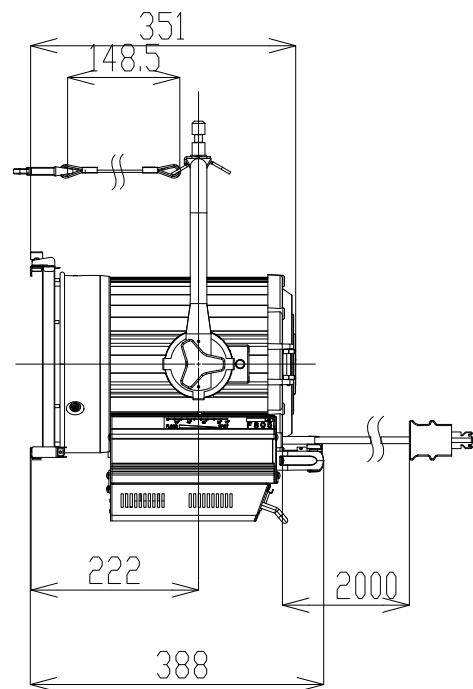

製品外観図

名称	LEDスポットライト	型式名称	LSF-805-WW
----	------------	------	------------

定格電圧	100V	本体主材料	アルミニウム合金板
定格消費電力	115W	表面仕上	黒色塗装
		本体質量	8.9kg

図法: 第三角法	単位: mm	尺度: 1:10	
----------	--------	----------	--

 丸茂電機株式会社

整理番号	KSB-K5112-001
作成番号	3-202793