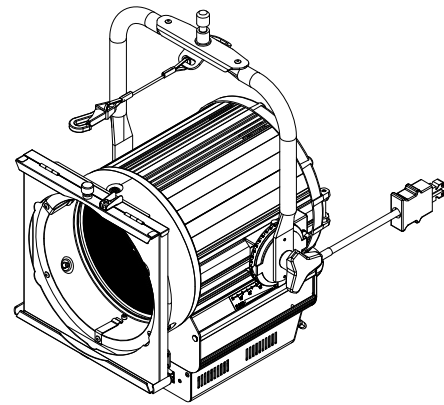

製品外観図

名称	LEDスポットライト	型式名称	LSF-805-WW
----	------------	------	------------

定格電圧	100V	本体主材料	アルミニウム合金板
定格消費電力	115W	表面仕上	黒色塗装
		本体質量	8.9kg

図法: 第三角法	単位: mm	尺度: 1:10	
----------	--------	----------	--

 丸茂電機株式会社