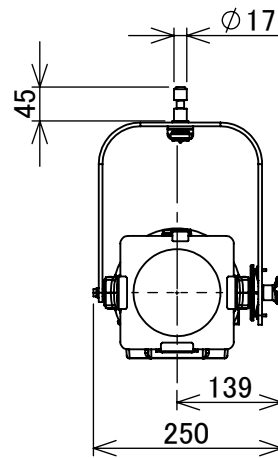

製品外観図

名称	LEDスポットライト	型式名称	LSF2-503-WW-I
----	------------	------	---------------

定格電圧	AC100V	本体主材料	アルミニウム合金板	適合電球型名
定格消費電力	90W	表面仕上	アイボリー塗装	
		本体質量	4.2kg	

図法: 第三角法	単位: mm	尺度: 1:10	
----------	--------	----------	--