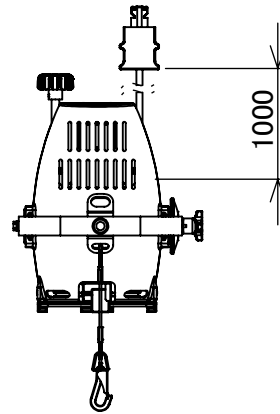

製品外観図

名称	LEDスポットライト	型式名称	LSF2-503-WW-I
----	------------	------	---------------

定格電圧	AC100V	本体主材料	アルミニウム合金板	適合電球型名
定格消費電力	90W	表面仕上	アイボリー塗装	
		本体質量	4.2kg	

図法: 第三角法	単位: mm	尺度: 1:10	
----------	--------	----------	--