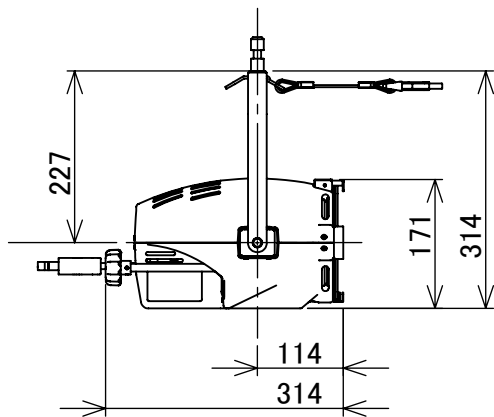

製品外観図

名称	LEDスポットライト	型式名称	LSF2-503-WW-I
----	------------	------	---------------

定格電圧	AC100V	本体主材料	アルミニウム合金板	適合電球型名
定格消費電力	90W	表面仕上	アイボリー塗装	
		本体質量	4.2kg	

図法: 第三角法	単位: mm	尺度: 1:10	
----------	--------	----------	--