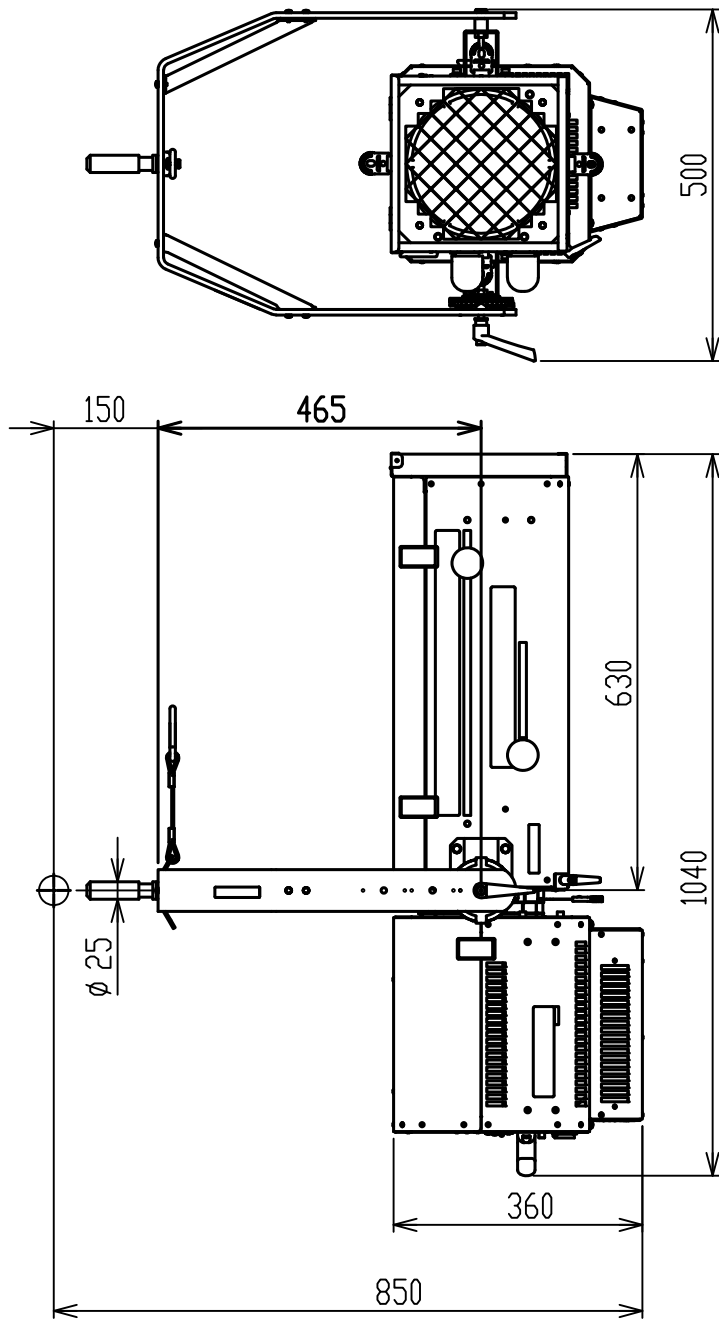

製品外観図

名称	LEDプロファイルスポットライト	型式名称	LPC-Z1022-531
----	------------------	------	---------------

定格電圧	100V	本体主材料	AL合金/銅板	制御信号:DMX512(RDM対応)
定格消費電力	460W	表面仕上	黒色塗装	
		本体質量	31.7kg	

図法:第三角法	単位:mm	尺度:	1:10	
			整理番号	KSB-5188-001
			作成番号	2-200793