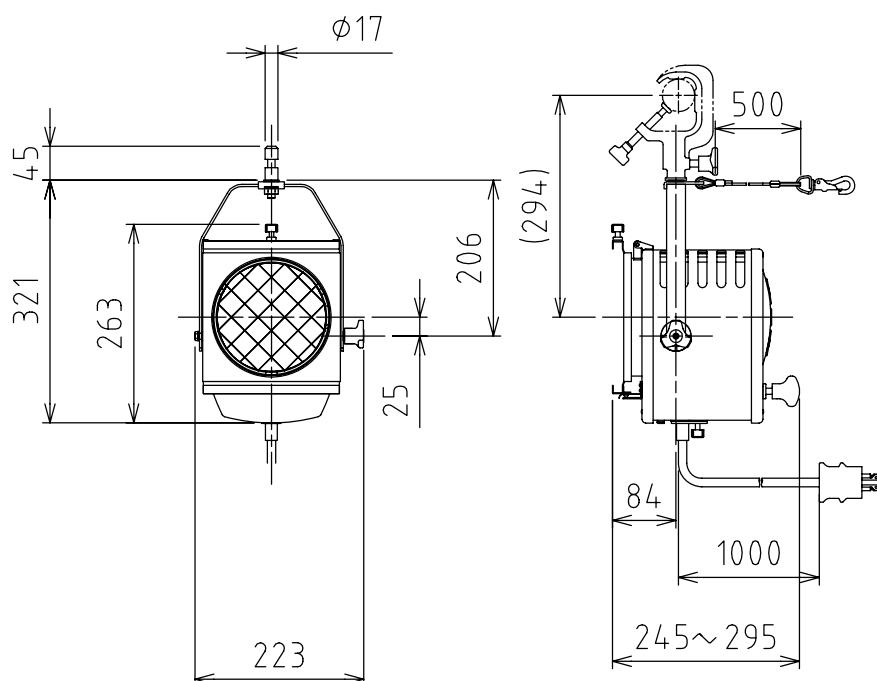

製品外観図

名称

ハイバックスポットライト

型式名称

DF2-500

定格電圧	AC100V	灯体主材料	鋼板 0.6t	適合電球型名 JP100V500WB/E T100V500WB
定格消費電力	500W	表面仕上	黒3分艶塗装	
		本体質量	3.3kg	

図法：第三角法	単位：mm	尺度：1:10
---------	-------	---------

 丸茂電機株式会社

整理番号	KSB-K9034-004
作成番号	2-201830