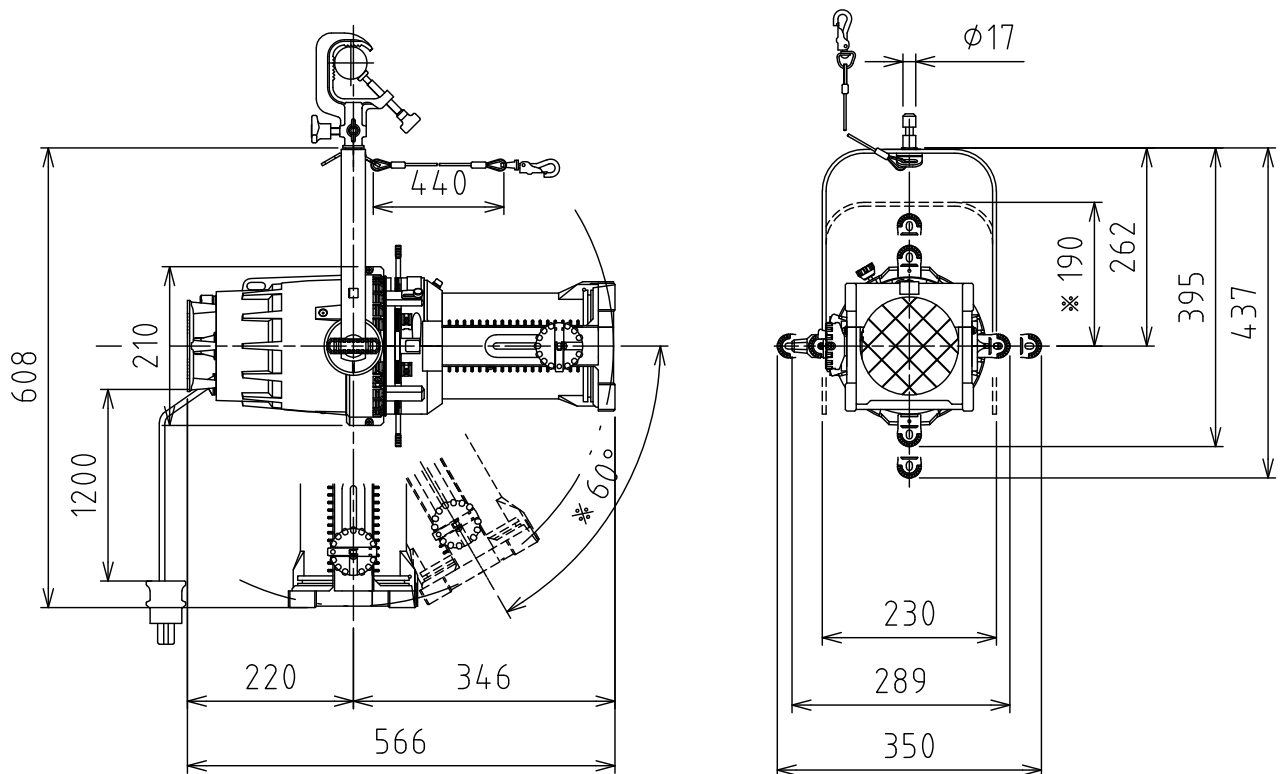

製品外観図

名称

エリプソイダルスポットライト

型式名称

ECR2-36C-750

破線および*印の寸法は、ショートポジションの場合。

定格電圧	AC100V	灯体主材料	アルミニウム合金, マグネシウム合金	適合電球 JPR100V500WCF/G JPR100V575WC/G JPR100V575WX/G JPR100V650WC/G JPR100V650WX/G JPR100V750WC/G
定格消費電力	750W (最大)	表面仕上	黒色塗装	
		本体質量	7.9kg	

図法：第三角法

単位：mm

尺度：1:10

 **丸茂電機株式会社**

整理番号

KSB-K2856-001

作成番号

4-2114-23