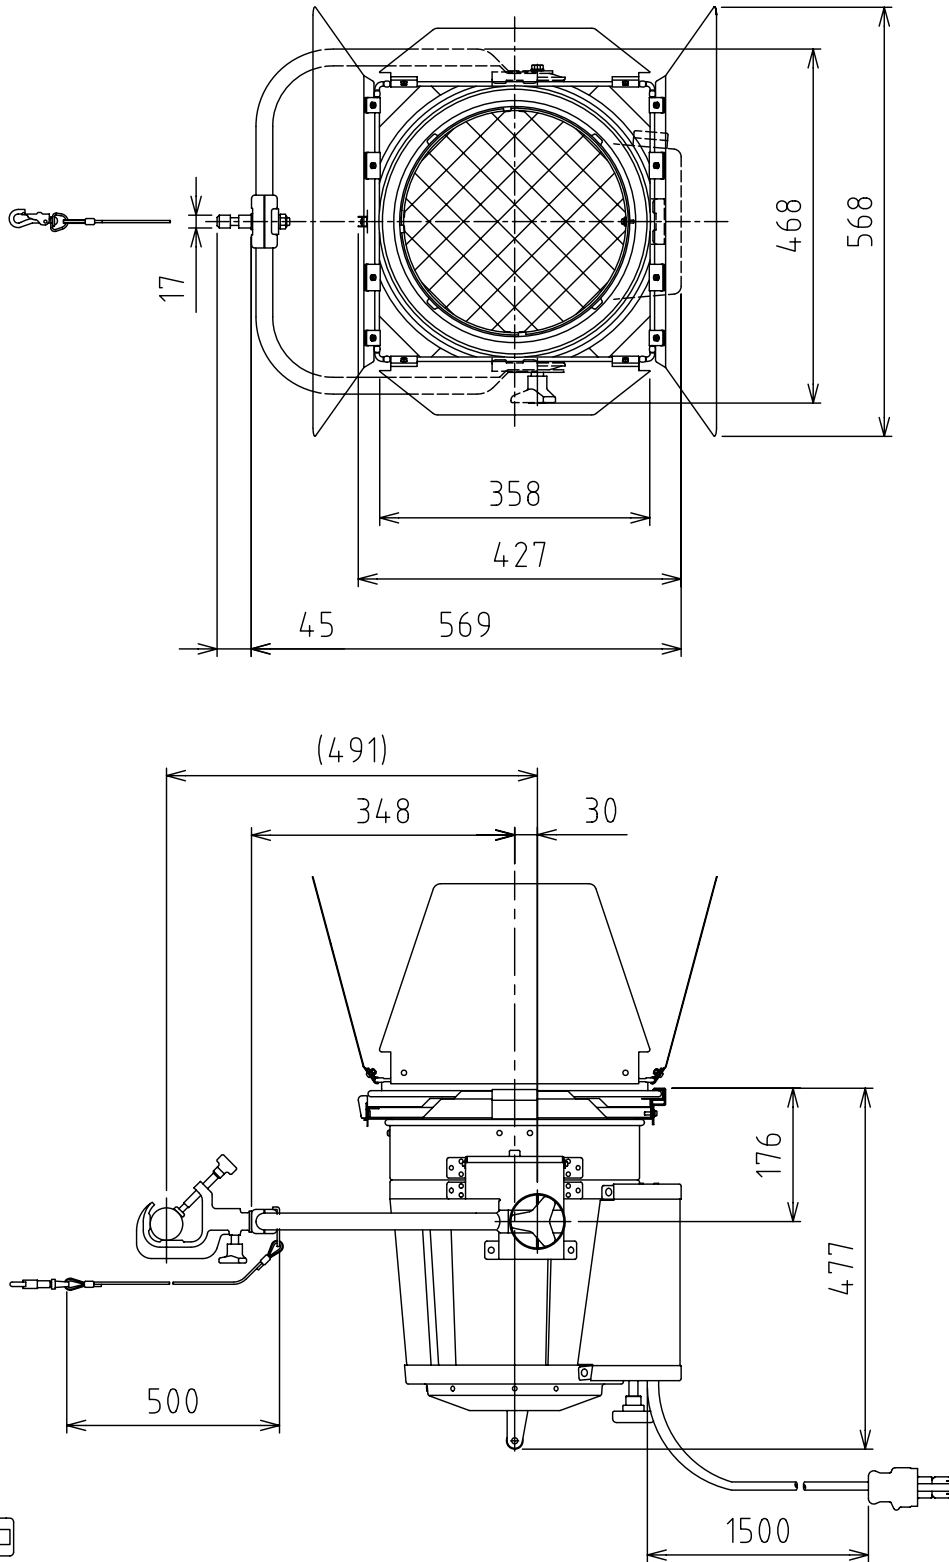

製品外観図

名称

ハイバックスポットライト

型式名称

FQH-3000WS2

定格電圧	AC100V	灯体主材料	アルミニウム合金板 1.5t	適合電球型名
定格消費電力	3000W	表面仕上	黒三分艶塗装	JP100V3000WB/G-2
		本体質量	10.0kg+バンドア1.9kg	JP100V3000WC/G-2

図法：第三角法 単位：mm 尺度：1:10

 丸茂電機株式会社