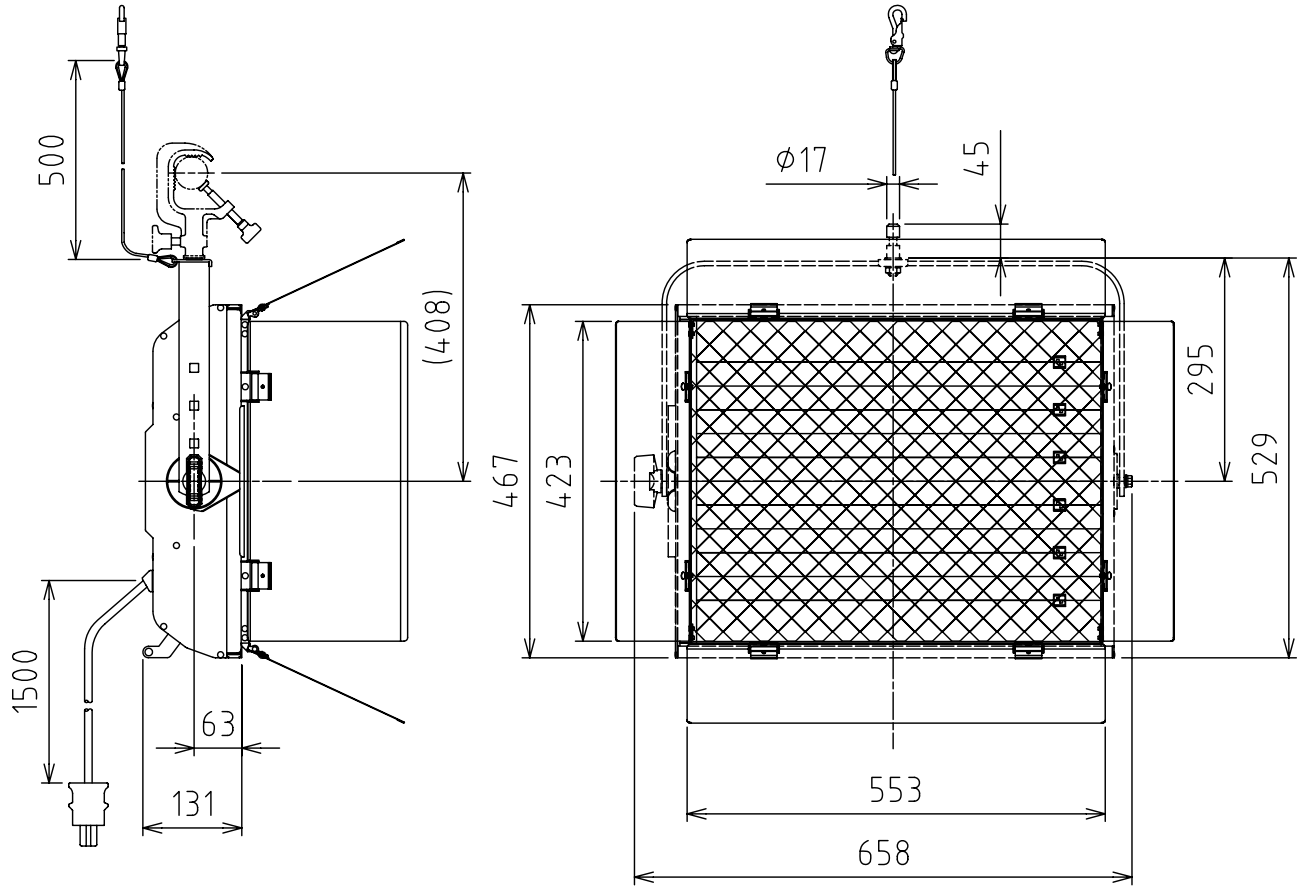

製品外観図

名称

蛍光灯フラッドライト

型式名称

FLF-556-P

位相調光型

差込プラグ C型 20Aプラグ

定格電圧	AC100V	灯体主材料	アルミニウム合金板	適合電球型名 F55BX/StudioBiax32(GE) F55BX/StudioBiax56(GE) STUDIOLINE 55W/3200(OSRAM) STUDIOLINE 55W/5600(OSRAM)
定格周波数	50/60Hz	表面仕上	黒3分艶塗装	
入力電流	3.7A	本体質量	11.6kg	

図法：第三角法 単位：mm 尺度：1:10

 丸茂電機株式会社

整理番号	KSB-K3022-001
作成番号	1-001816