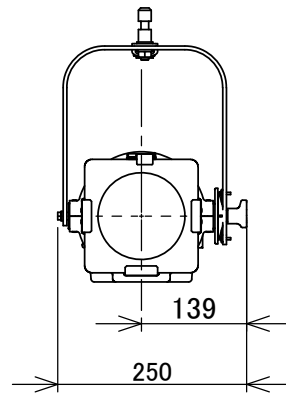

製品外観図

名 称	LEDスポットライト	型式名称	LSF-503-WW/LSF-503-WW-T1
-----	------------	------	--------------------------

定格電圧	AC100V	本体主材料	アルミニウム合金板	適合素子
定格消費電力	90W	表面仕上	黒色塗装	
		本体質量	4.2kg	

図法: 第三角法

単位: mm

尺度: 1:10

 丸茂電機株式会社