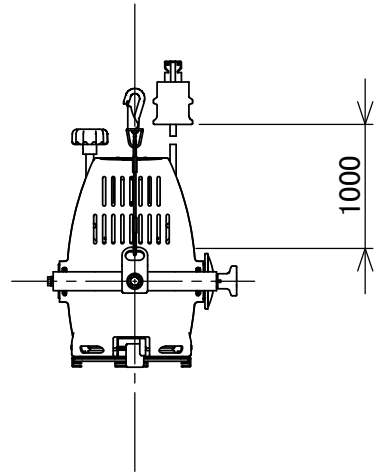

製品外観図

名 称	LEDスポットライト	型式名称	LSF-503-WW/LSF-503-WW-T1
-----	------------	------	--------------------------

定格電圧	AC100V	本体主材料	アルミニウム合金板	適合素子
定格消費電力	90W	表面仕上	黒色塗装	
		本体質量	4.2kg	

図法: 第三角法

単位: mm

尺度: 1:10

 丸茂電機株式会社