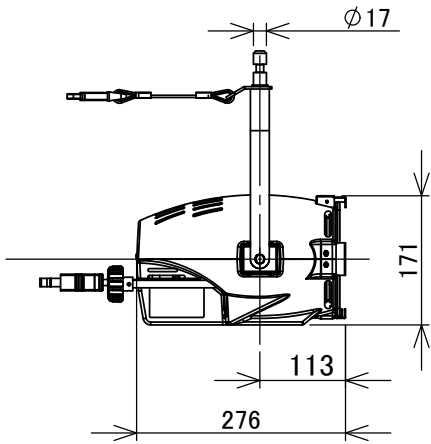

製品外観図

名 称	LEDスポットライト	型式名称	LSF-503-WW/LSF-503-WW-T1
-----	------------	------	--------------------------

定格電圧	AC100V	本体主材料	アルミニウム合金板	適合素子
定格消費電力	90W	表面仕上	黒色塗装	
		本体質量	4.2kg	

図法: 第三角法

単位: mm

尺度: 1:10

 丸茂電機株式会社