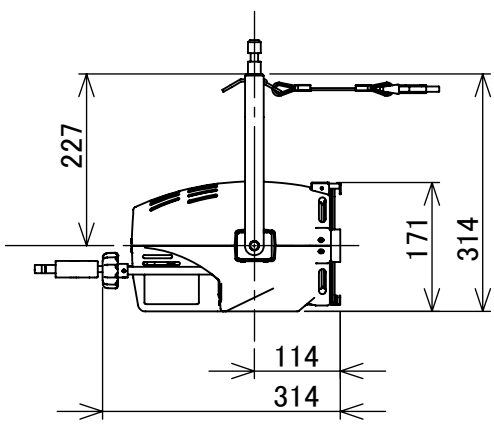

製品外観図

名称	LEDスポットライト	型式名称	LSF2-503-WW
----	------------	------	-------------

定格電圧	AC100V	本体主材料	アルミニウム合金板	適合電球型名
定格消費電力	90W	表面仕上	黒色塗装	
		本体質量	4.2kg	

図法: 第三角法	単位: mm	尺度: 1:10	
----------	--------	----------	--