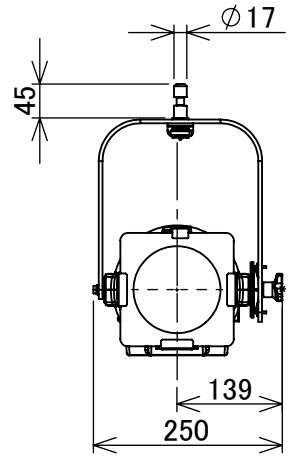

製品外観図

名称	LEDスポットライト	型式名称	LSF2-503-WW
----	------------	------	-------------

定格電圧	AC100V	本体主材料	アルミニウム合金板	適合電球型名
定格消費電力	90W	表面仕上	黒色塗装	
		本体質量	4.2kg	

図法: 第三角法	単位: mm	尺度: 1:10	
----------	--------	----------	--