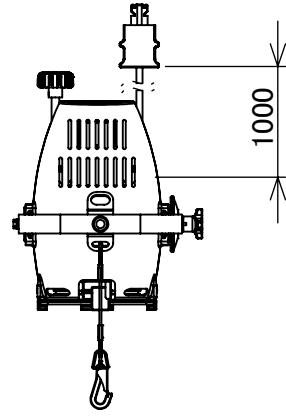

製品外観図

名称	LEDスポットライト	型式名称	LSF2-503-WW
----	------------	------	-------------

定格電圧	AC100V	本体主材料	アルミニウム合金板	適合電球型名
定格消費電力	90W	表面仕上	黒色塗装	
		本体質量	4.2kg	

図法: 第三角法	単位: mm	尺度: 1:10	
----------	--------	----------	--