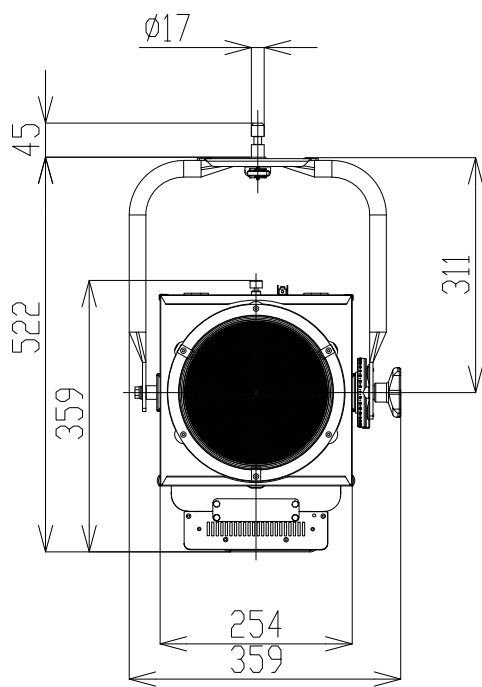

製品外観図

|    |            |      |            |
|----|------------|------|------------|
| 名称 | LEDスポットライト | 型式名称 | LSC-810-WW |
|----|------------|------|------------|

|        |      |       |           |
|--------|------|-------|-----------|
| 定格電圧   | 100V | 本体主材料 | アルミニウム合金板 |
| 定格消費電力 | 115W | 表面仕上  | 黒色塗装      |
|        |      | 本体質量  | 9.7kg     |

|         |        |          |  |
|---------|--------|----------|--|
| 図法:第三角法 | 単位: mm | 尺度: 1:10 |  |
|---------|--------|----------|--|

 丸茂電機株式会社

|      |               |
|------|---------------|
| 整理番号 | KSB-K5113-001 |
| 作成番号 | 3-202793      |