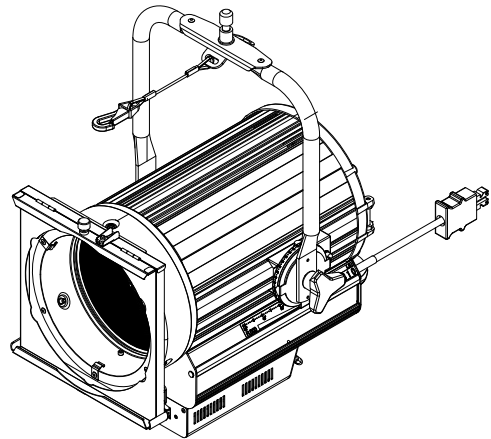

製品外観図

|    |            |      |            |
|----|------------|------|------------|
| 名称 | LEDスポットライト | 型式名称 | LSC-810-WW |
|----|------------|------|------------|

|        |      |       |           |
|--------|------|-------|-----------|
| 定格電圧   | 100V | 本体主材料 | アルミニウム合金板 |
| 定格消費電力 | 115W | 表面仕上  | 黒色塗装      |
|        |      | 本体質量  | 9.7kg     |