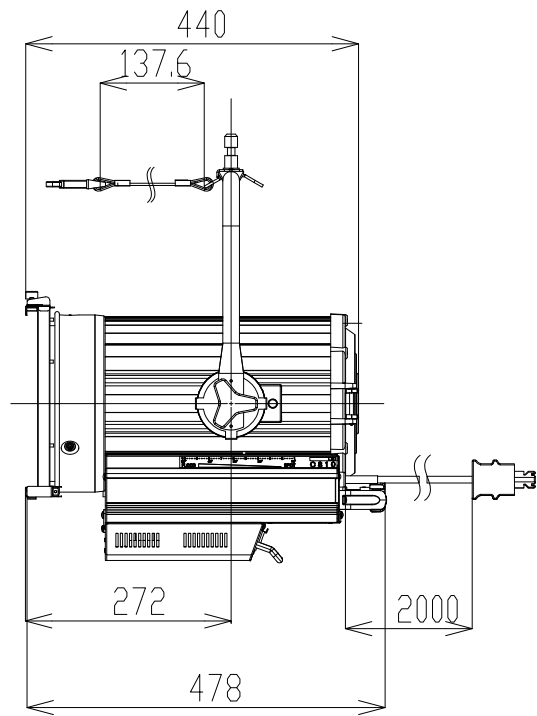

製品外観図

|    |            |      |            |
|----|------------|------|------------|
| 名称 | LEDスポットライト | 型式名称 | LSC-810-WW |
|----|------------|------|------------|

|        |      |       |           |
|--------|------|-------|-----------|
| 定格電圧   | 100V | 本体主材料 | アルミニウム合金板 |
| 定格消費電力 | 115W | 表面仕上  | 黒色塗装      |
|        |      | 本体質量  | 9.7kg     |

|         |        |          |  |
|---------|--------|----------|--|
| 図法:第三角法 | 単位: mm | 尺度: 1:10 |  |
|---------|--------|----------|--|

 丸茂電機株式会社

|      |               |
|------|---------------|
| 整理番号 | KSB-K5113-001 |
| 作成番号 | 3-202793      |