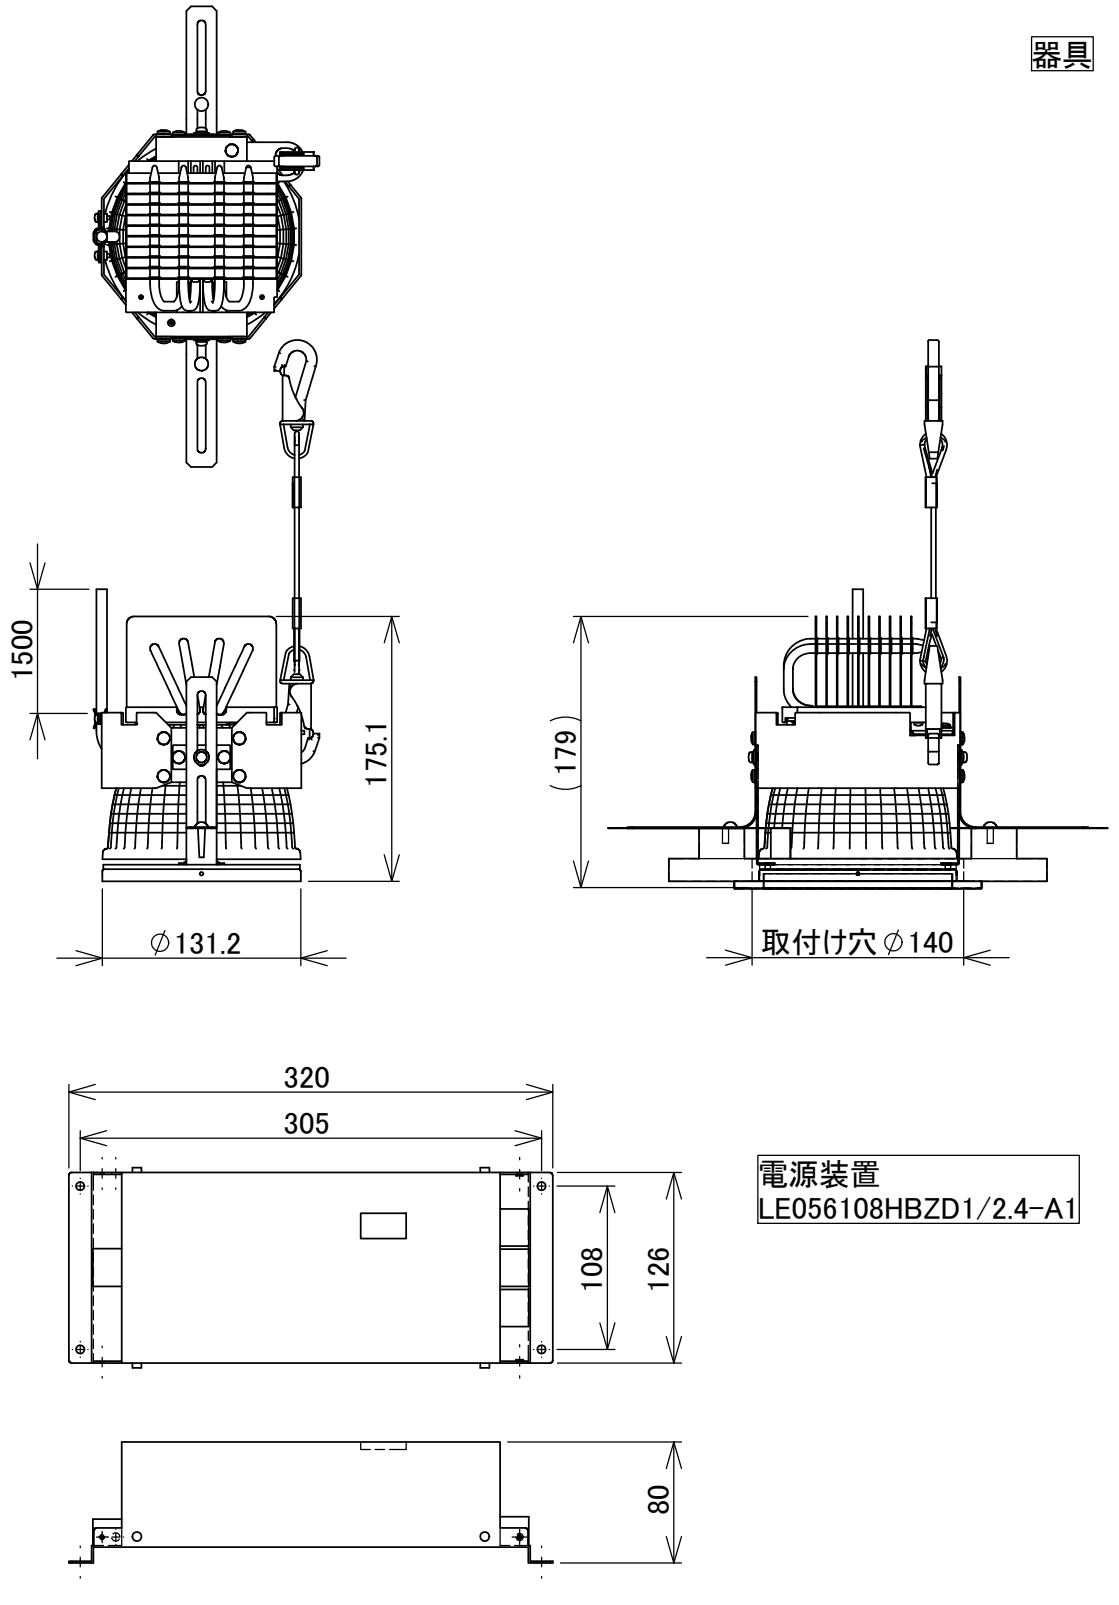

# 製品外観図

名称	天反ライト	型式名称	LEO2-WW-M
----	-------	------	-----------

器具

電源装置  
LE056108HBZD1/2.4-A1

定格電圧	100V	本体主材料	アルミニウム合金板	付属品 電源装置
定格消費電力	70W	表面仕上	黒色塗装	
		本体質量	2.7kg (器具1.0kg 電源装置1.7kg)	

図法: 第三角法

単位: mm

尺度: 1:5