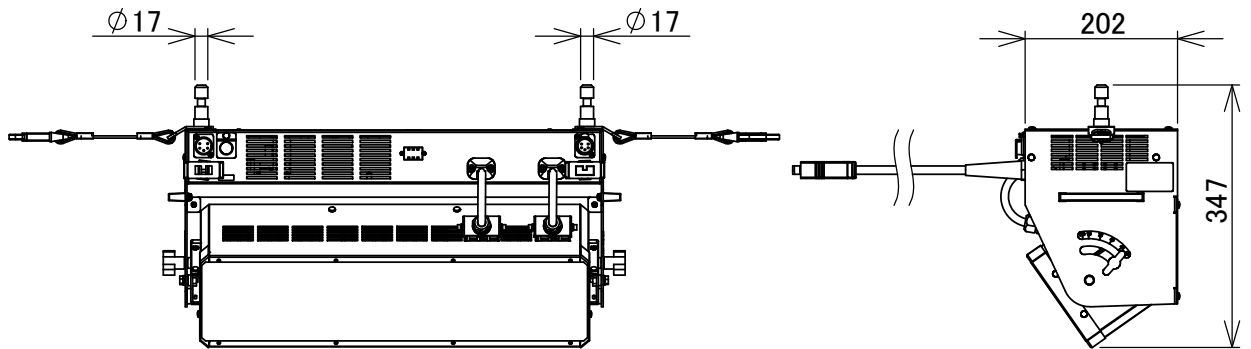

# 製品外観図

名称	LEDアップーホリゾントライト	型式名称	LEF-6MUH-6CR/LEF-6MUH-6CB
----	-----------------	------	---------------------------

定格電圧	AC100V	本体主材料	アルミニウム合金板	制御信号:DMX512-1990
定格消費電力	200W(1ch点灯時30W)	表面仕上	黒色塗装	
		本体質量	13.7kg	

図法:第三角法      単位: mm      尺度: 1:10

 丸茂電機株式会社

整理番号	KSB-K5051-101
作成番号	3-202963