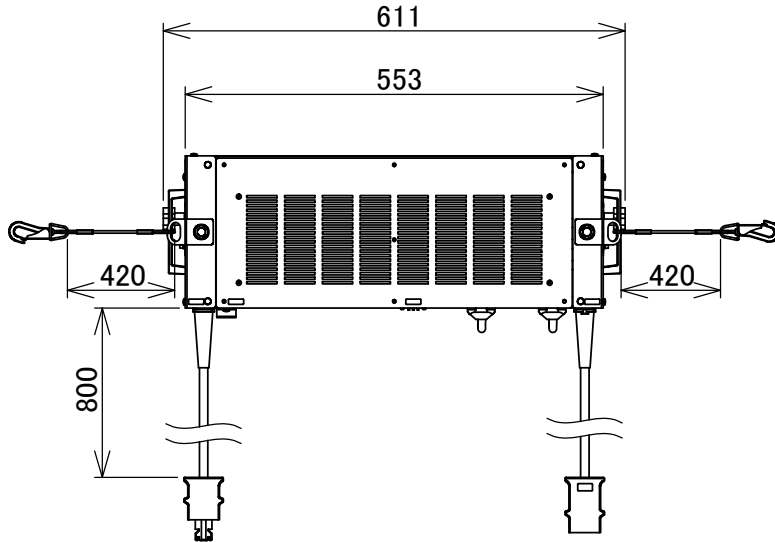

# 製品外観図

名称	LEDアップーホリゾントライト	型式名称	LEF-6MUH-6CR/LEF-6MUH-6CB
----	-----------------	------	---------------------------

定格電圧	AC100V	本体主材料	アルミニウム合金板	制御信号:DMX512-1990
定格消費電力	200W(1ch点灯時30W)	表面仕上	黒色塗装	
		本体質量	13.7kg	

図法:第三角法      単位: mm      尺度: 1:10

 丸茂電機株式会社

整理番号	KSB-K5051-101
作成番号	3-202963