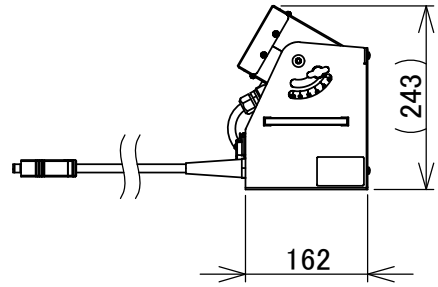

製品外観図

名 称	LED水平ライト	型式名称	LEF-3MH-3C
-----	----------	------	------------

定格電圧	AC100V	本体主材料	アルミニウム合金板	制御信号 : DMX512/1990
定格消費電力	100W (1ch点灯時30W)	表面仕上	黒色塗装	
		本体質量	8.6kg	

図法: 第三角法	単位 : mm	尺度 :	1:10
----------	---------	------	------