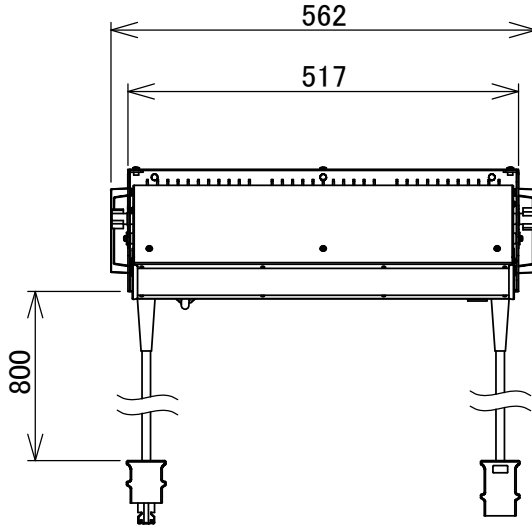

製品外観図

名 称	LED水平ライト	型式名称	LEF-3MH-3C
-----	----------	------	------------

定格電圧	AC100V	本体主材料	アルミニウム合金板	制御信号 : DMX512/1990
定格消費電力	100W (1ch点灯時30W)	表面仕上	黒色塗装	
		本体質量	8.6kg	

図法: 第三角法	単位 : mm	尺度 :	1:10
----------	---------	------	------