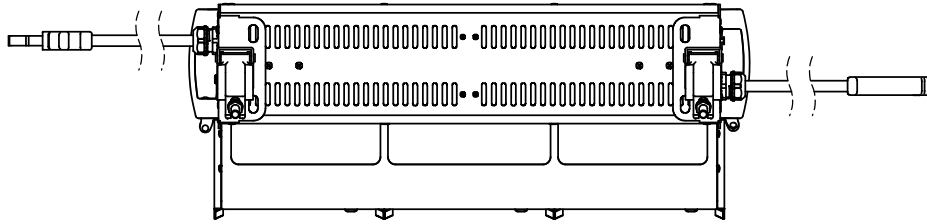

製品外観図

名 称	LED水平トライト	型式名称	LUH-3L-WWC/LUH-3L-WCB
-----	-----------	------	-----------------------

定格電圧	100W	本体主材料	アルミニウム合金板	制御信号:DMX512 (RDM対応)
定格消費電力	570W (LUH-3L-WWC)	表面仕上	黒色塗装	
	510W (LUH-3L-WCB)	本体質量	22.3kg	