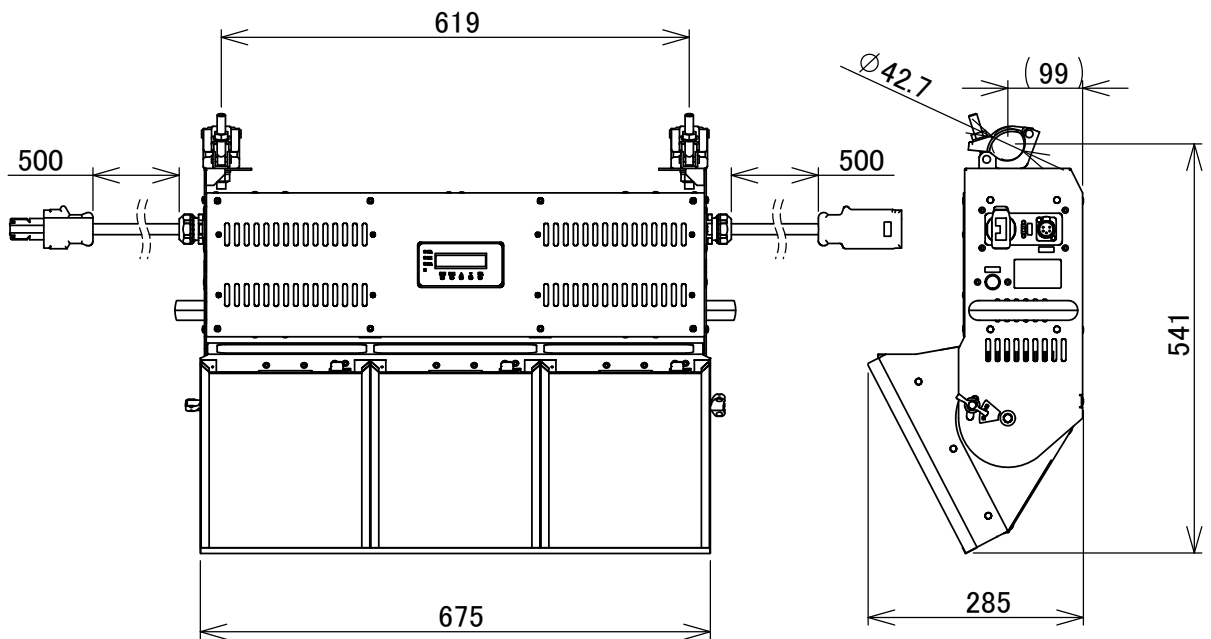

製品外観図

名 称	LED水平トライト	型式名称	LUH-3L-WWC/LUH-3L-WCB
-----	-----------	------	-----------------------

定格電圧	100W	本体主材料	アルミニウム合金板	制御信号:DMX512 (RDM対応)
定格消費電力	570W (LUH-3L-WWC)	表面仕上	黒色塗装	
	510W (LUH-3L-WCB)	本体質量	22.3kg	

図法: 第三角法	単位: mm	尺度: 1:20		
----------	--------	----------	--	--

 丸茂電機株式会社

整理番号	KSB-K5189-001
作成番号	2-201392