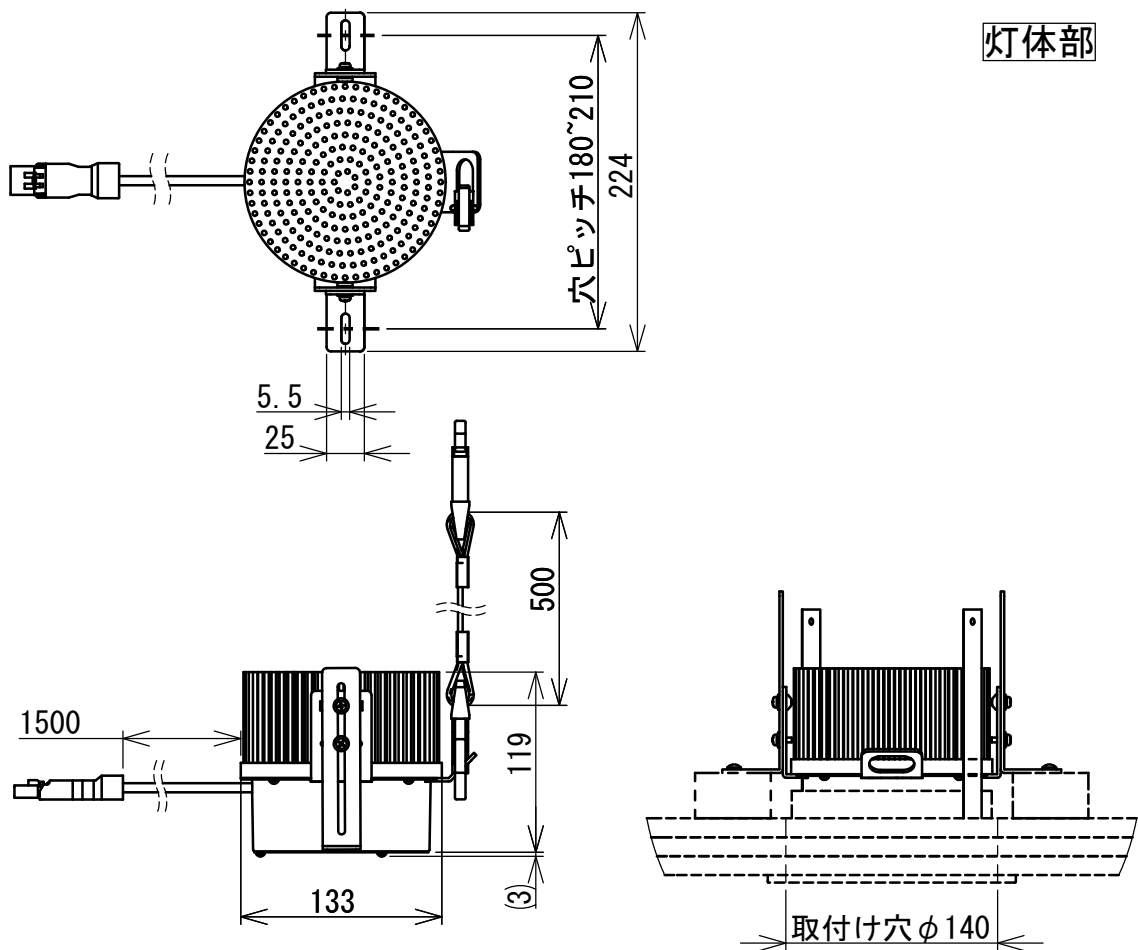

製品外観図

名称	LEDダウンライト	型式名称	LE03-WW-N/M/W
----	-----------	------	---------------

灯体部

ボックス部

定格電圧	100V	本体主材料	アルミニウム合金板	付属品
定格消費電力	80W	表面仕上	黒色塗装	
		本体質量	3.2kg (灯体部: 1.2kg、ボックス部: 2.0kg)	

図法: 第三角法 単位: mm 尺度: 1:5

 丸茂電機株式会社

整理番号	KSB-K5233-001
作成番号	1-200574