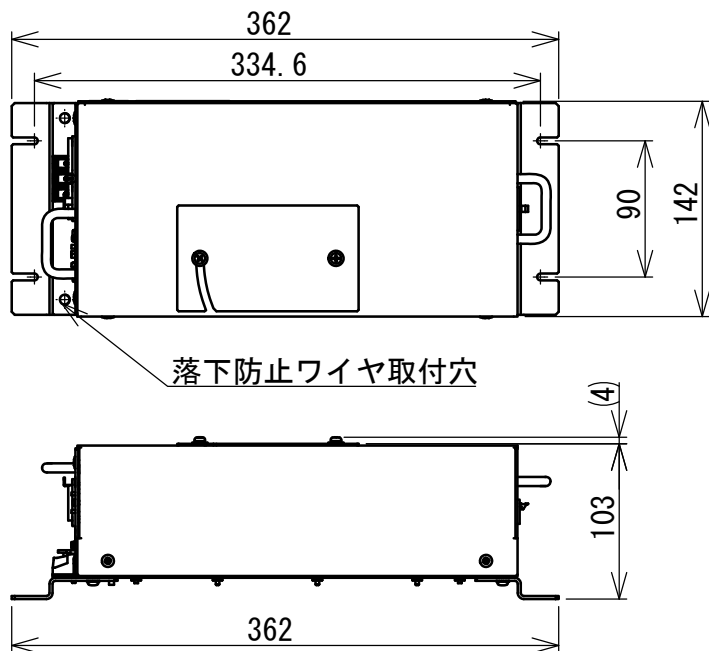

製品外観図

名称	LEDダウンライト	型式名称	LE03-WW-N/M/W
----	-----------	------	---------------

灯体部

ボックス部

定格電圧	100V	本体主材料	アルミニウム合金板	付属品
定格消費電力	80W	表面仕上	黒色塗装	
		本体質量	3.2kg (灯体部: 1.2kg、ボックス部: 2.0kg)	

図法: 第三角法 単位: mm 尺度: 1:5

 丸茂電機株式会社