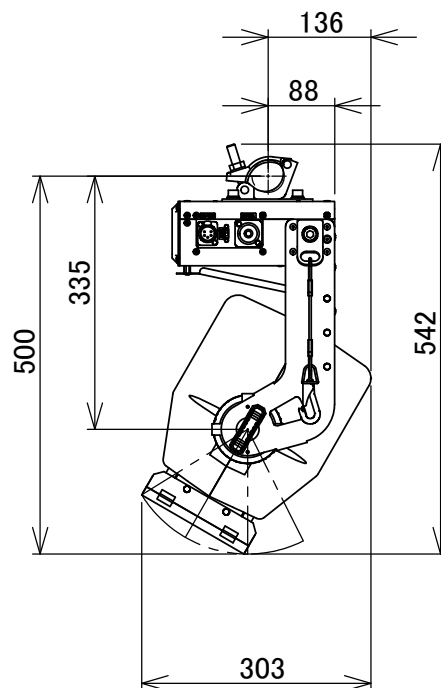

製品外観図

名 称	LEDフラッドライト	型式名称	LBC-WC/LBC-WB/LBC-WW
-----	------------	------	----------------------

定格電圧	100V	本体主材料	アルミニウム合金板	制御信号:DMX512 (RDM対応)
定格消費電力	190W	表面仕上	黒色塗装	
		本体質量	12.6kg	

図法: 第三角法	単位: mm	尺度: 1:10	
----------	--------	----------	--