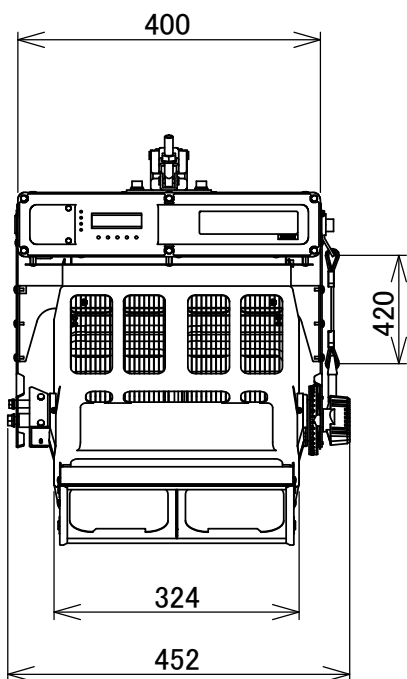

製品外観図

名 称	LEDフラッドライト	型式名称	LBC-WC/LBC-WB/LBC-WW
-----	------------	------	----------------------

定格電圧	100V	本体主材料	アルミニウム合金板	制御信号:DMX512 (RDM対応)
定格消費電力	190W	表面仕上	黒色塗装	
		本体質量	12.6kg	

図法: 第三角法	単位: mm	尺度: 1:10	
----------	--------	----------	--