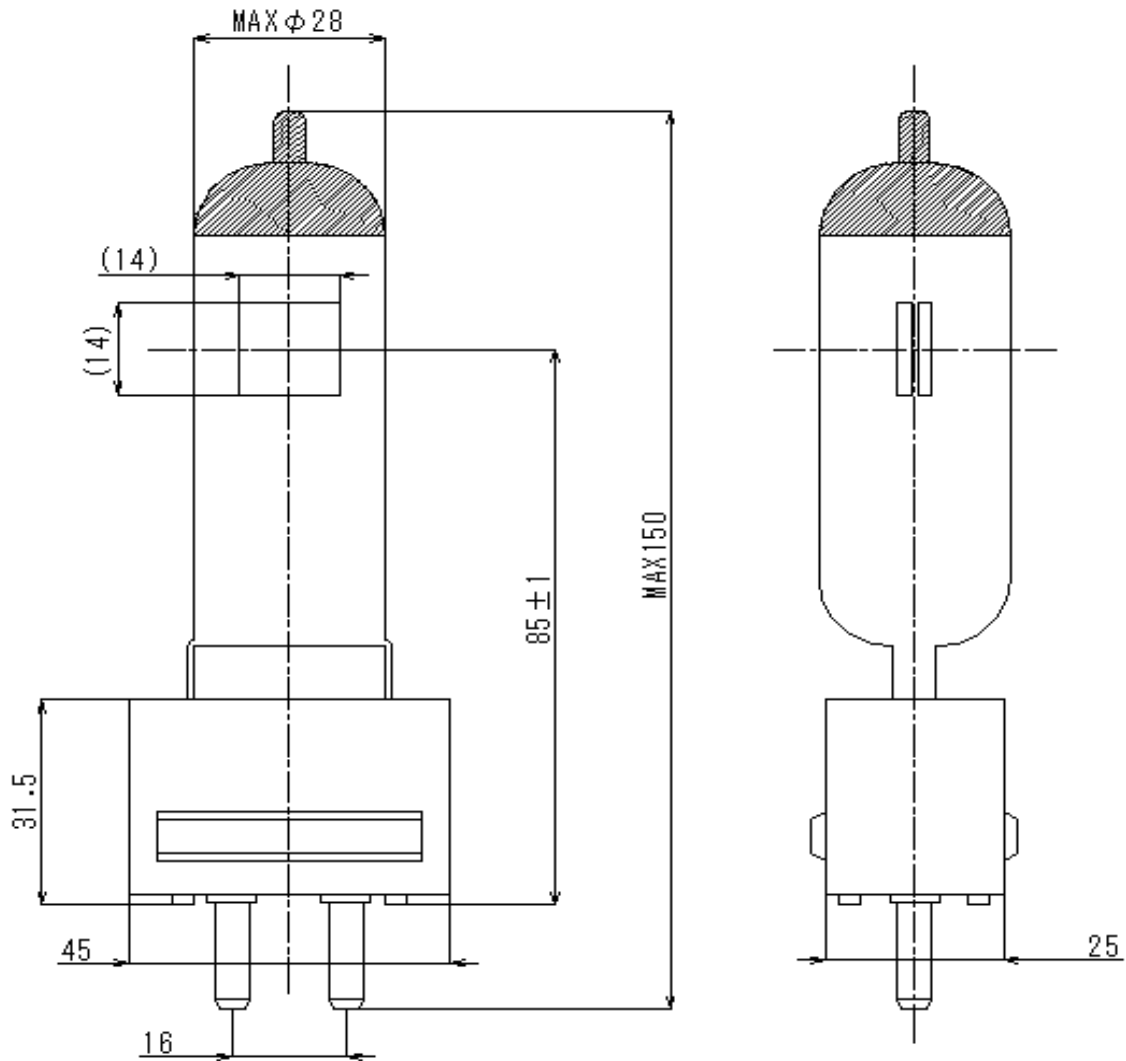

製品外観図

名称

ハロゲン電球

型式名称

JP100V1000W/G-D

定格電圧

100V

口金

GX16

定格消費電力

1000±70W

点灯方向

口金下方±90°

色温度

3125K

全光束

23000±2300lm

定格寿命

500h

図法：第三角法

単位：mm

尺度： \times

 丸茂電機株式会社

整理番号