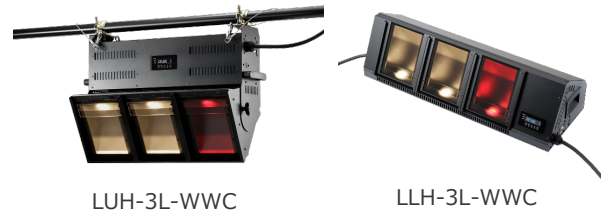

フィルタ関連DMXレベル表

会社名 : 丸茂電機株式会社
 製品名 : LEDホリゾントライト
 型名 : LUH-3L-WWC、LLH-3L-WWC

表1 フィルタ関連DMXレベル表

	フィルタ No.	基準色度		フィルタ関連DMXレベル(R・G・B)			備考
		x	y	赤	緑	青	
ポリカラー	140	0.6061	0.2913	255	95	94	
	16	0.5086	0.3141	255	176	111	
	22	0.6946	0.3047	255	0	0	
	31	0.6275	0.3716	255	153	0	
	38	0.5550	0.3939	255	201	58	
	40	0.5126	0.4701	255	245	0	
	57	0.1805	0.3980	53	255	143	
	59	0.2666	0.5825	130	255	80	
	63	0.1225	0.2907	0	255	177	再現できません (近似色)
	64	0.3194	0.3679	196	255	137	
	65	0.1656	0.2755	42	255	182	
	71	0.1547	0.0373	94	91	255	
	72	0.1354	0.0825	0	190	255	
	77	0.1303	0.1439	0	255	255	再現できません (近似色)
	78	0.2041	0.2503	136	255	189	
	84	0.3459	0.1524	255	123	208	
	86	0.1538	0.0704	83	169	255	
87	0.2344	0.1910	196	255	232		
88	0.3788	0.3222	247	255	156		

補足 : Rは赤、Gは緑、Bは青を指します。

注意 : ハロゲンランプ (3050 K) にフィルタを搭載したときの光色を想定しています。

注意 : フィルタ関連DMXレベルは参考値です。

注意 : LED素子にはバラツキがあるため、同一の形名においても光色、明るさが異なることがあります。

注意 : 「フィルタ関連DMXレベル表」については公益社団法人 劇場演出空間技術協会 照明部会のホームページ (<https://www.jatet.or.jp/tech/lighting/>) をご覧ください。