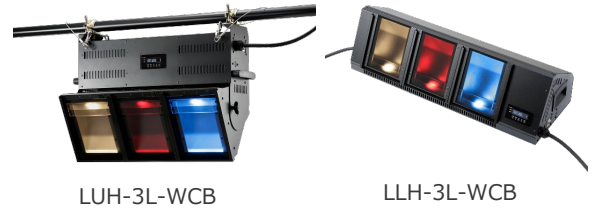

フィルタ関連DMXレベル表

会社名 : 丸茂電機株式会社
 製品名 : LEDホリゾントライト
 型名 : LUH-3L-WCB、LLH-3L-WCB

表1 フィルタ関連DMXレベル表(R・G・B光源のみ使用の場合)

	フィルタ No.	基準色度		フィルタ関連DMXレベル(R・G・B)			備 考
		x	y	赤	緑	青	
ポリカラー	140	0.6061	0.2913	255	95	94	
	16	0.5086	0.3141	255	176	111	
	22	0.6946	0.3047	255	0	0	
	31	0.6275	0.3716	255	153	0	
	38	0.5550	0.3939	255	201	58	
	40	0.5126	0.4701	255	245	0	
	57	0.1805	0.3980	53	255	143	
	59	0.2666	0.5825	130	255	80	
	63	0.1225	0.2907	0	255	177	再現できません (近似色)
	64	0.3194	0.3679	196	255	137	
	65	0.1656	0.2755	42	255	182	
	71	0.1547	0.0373	94	91	255	
	72	0.1354	0.0825	0	190	255	
	77	0.1303	0.1439	0	255	255	再現できません (近似色)
	78	0.2041	0.2503	136	255	189	
	84	0.3459	0.1524	255	123	208	
	86	0.1538	0.0704	83	169	255	
	87	0.2344	0.1910	196	255	232	
88	0.3788	0.3222	247	255	156		

補足 : Rは赤、Gは緑、Bは青を指します。

(次ページに続きます)

表2 フィルタ関連DMXレベル表(B・EG・O光源のみ使用の場合)

	フィルタ No.	基準色度		フィルタ関連DMXレベル(B・EG・O)			備 考
		x	y	青	青緑	橙	
ポリカラー	140	0.6061	0.2913	—	—	—	再現できません
	16	0.5086	0.3141	—	—	—	再現できません
	22	0.6946	0.3047	—	—	—	再現できません
	31	0.6275	0.3716	—	—	—	再現できません
	38	0.5550	0.3939	49	0	255	再現できません (近似色)
	40	0.5126	0.4701	—	—	—	再現できません
	57	0.1805	0.3980	—	—	—	再現できません
	59	0.2666	0.5825	—	—	—	再現できません
	63	0.1225	0.2907	—	—	—	再現できません
	64	0.3194	0.3679	46	240	255	
	65	0.1656	0.2755	113	255	140	
	71	0.1547	0.0373	255	0	127	
	72	0.1354	0.0825	255	240	0	
	77	0.1303	0.1439	190	255	0	
	78	0.2041	0.2503	145	255	202	
	84	0.3459	0.1524	157	0	255	再現できません (近似色)
	86	0.1538	0.0704	255	192	153	
	87	0.2344	0.1910	183	224	255	
88	0.3788	0.3222	118	154	255		

補足 : Bは青、EGは青緑、Oは橙を指します。

注意 : ハロゲンランプ (3050 K) にフィルタを搭載したときの光色を想定しています。

注意 : フィルタ関連DMXレベルは参考値です。

注意 : LED素子にはバラツキがあるため、同一の形名においても光色、明るさが異なることがあります。

注意 : 「フィルタ関連DMXレベル表」については公益社団法人 劇場演出空間技術協会
照明部会のホームページ (<https://www.jatet.or.jp/tech/lighting/>) をご覧ください。