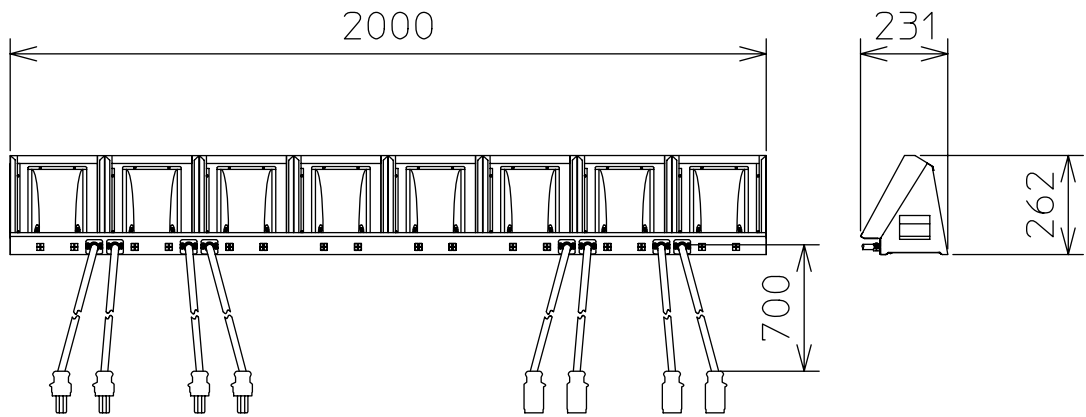

製品外観図

名 称

ローアーク水平ライト

型式名称

QCL5-500W8L-4C

| | | | | |
|----------|-----------|-------|----------|----------------------------------------|
| 定格電圧 | AC100V | 灯体主材料 | 鋼板 0.6 t | 適合電球型名 JP100V500WBF JP100V500WCF |
| 定格合計消費電力 | 4000W MAX | 表面仕上 | 黒半艶塗装 | |
| 電 源 | 4回路 上手 | 本体質量 | 21kg | |
| 図法：第三角法 | | 単位：mm | 尺度：1/20 | |