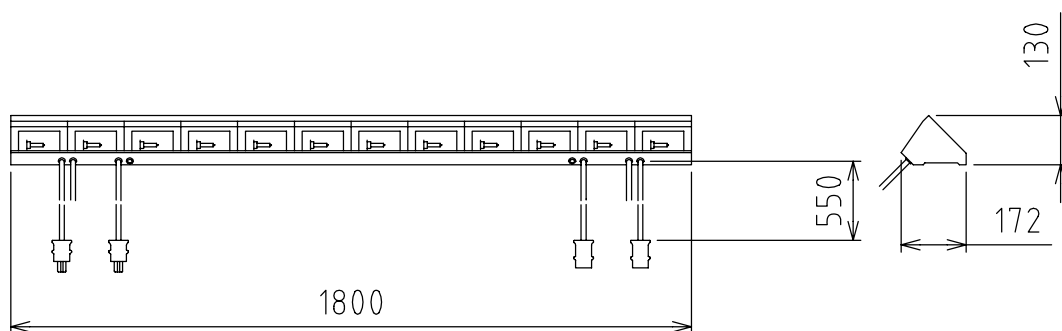

製品外観図

名称

置フットライト

型式名称

PEQ-100W12L-3C

定格電圧	AC100V	灯体主材料	鋼板 0.6t	適合電球型名 JD100V85W・NP/E(100W形)
定格合計消費電力	1200W MAX	表面仕上	アイボリー半艶塗装	
電源	3回路 上手	灯体質量	9.7kg	
図法：第三角法		単位：mm	尺度：1:20	
 丸茂電機株式会社			整理番号	KSB-K2003-001
			作成番号	3-103043