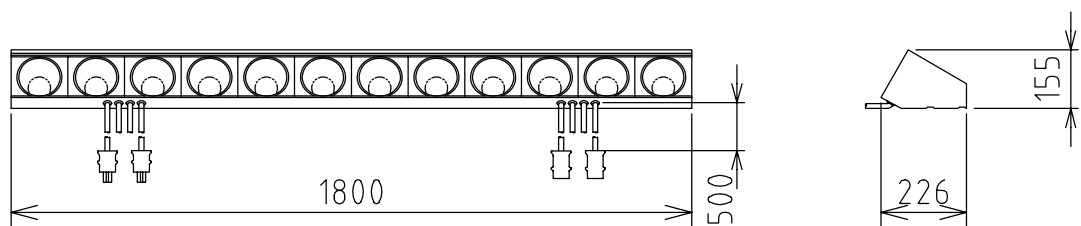

製品外観図

名 称	置フットライト	型式名称	PE-60W12L-4C
-----	---------	------	--------------

定格電圧	AC100V	灯体主材料	鋼板 0.6 t	適合電球型名 LF100V60W
定格合計消費電力	720W MAX	表面仕上	アイボリー半艶塗装	
電 源	4回路 上手	本体質量	12.3kg	
図法：第三角法		単位：mm	尺度：1:20	

 丸茂電機株式会社