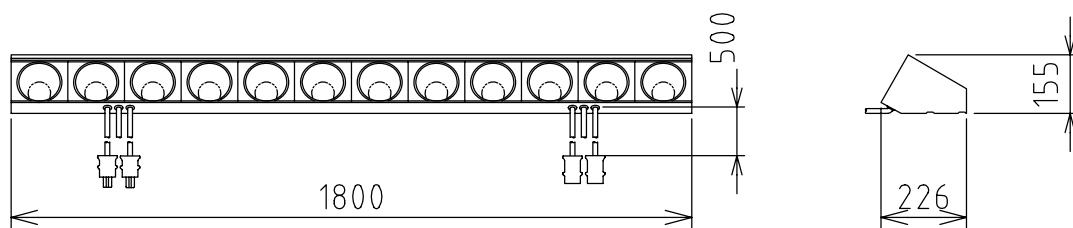

製品外観図

名 称

置フットライト

型式名称

PE-60W12L-3C

定格電圧	AC100V	灯体主材料	鋼板 0.6 t	適合電球型名 LF100V60W
定格合計消費電力	720W MAX	表面仕上	アイボリー半艶塗装	
電 源	3回路 上手	本体質量	11.8kg	
図法：第三角法		単位：mm	尺度：1:20	
 <b>丸茂電機株式会社</b>			整理番号	KSB-K9167-001
			作成番号	3-103043