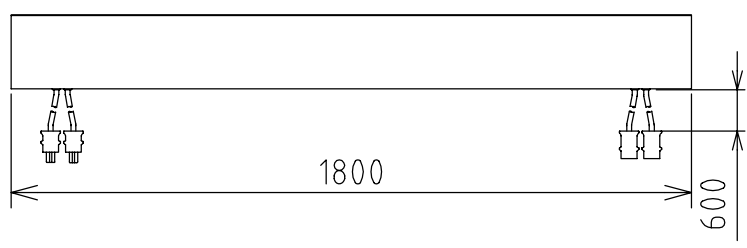

製品外観図

名称	埋込フットライト	型式名称	FG-60W12L-2C
----	----------	------	--------------

- ① : 強化ガラス (6枚)
- ② : フェルトパッキン (2本)

取付状態図 (S-1/10)

定格電圧	AC100V	灯体主材料	鋼板 0.6 t	適合電球型名 LF100V60W
定格合計消費電力	720W MAX	表面仕上	アイボリー半艶塗装	
電 源	2回路 上手	本体質量	12.1kg	