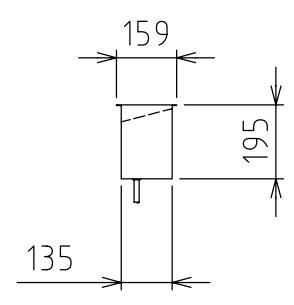

製品外観図

名称	埋込フットライト	型式名称	FG-60W12L-2C
----	----------	------	--------------

- ① : 強化ガラス (6枚)
- ② : フェルトパッキン (2本)

取付状態図 (S-1/10)

定格電圧	AC100V	灯体主材料	鋼板 0.6 t	適合電球型名 LF100V60W
定格合計消費電力	720W MAX	表面仕上	アイボリー半艶塗装	
電 源	2回路 上手	本体質量	12.1kg	

図法 : 第三角法 単位 : mm 尺度 : 1:20

丸茂電機株式会社

整理番号	KSB-K9163-001
作成番号	2-103043