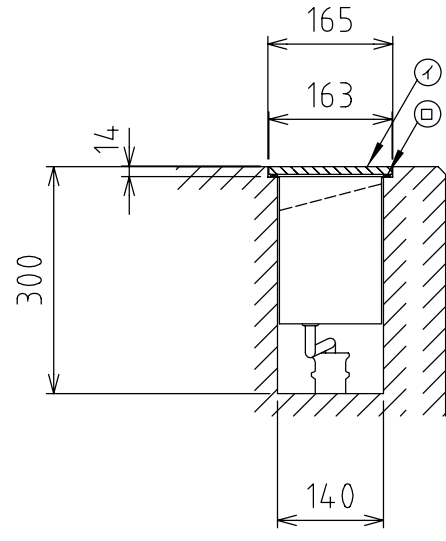

製品外観図

名称	埋込フットライト	型式名称	FG-60W12L-2C
----	----------	------	--------------

- ① : 強化ガラス (6枚)
- ② : フェルトパッキン (2本)

取付状態図 (S-1/10)

定格電圧	AC100V	灯体主材料	鋼板 0.6 t	適合電球型名 LF100V60W
定格合計消費電力	720W MAX	表面仕上	アイボリー半艶塗装	
電 源	2回路 上手	本体質量	12.1kg	

図法 : 第三角法 単位 : mm 尺度 : 1:20

丸茂電機株式会社

整理番号	KSB-K9163-001
作成番号	2-103043