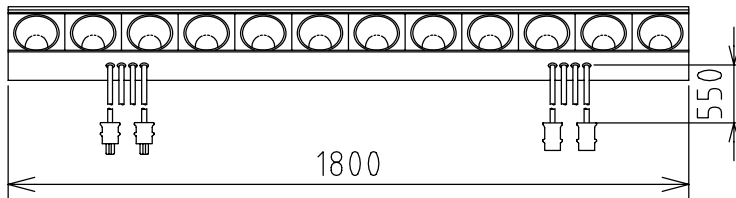

製品外観図

名称

埋込フットライト

型式名称

F-60W12L-4C

① : 転覆金具 (2個)

② : 蝶番受 (2個)

取付状態図 (S=1/10)

定格電圧	AC100V	灯体主材料	鋼板 0.6 t	適合電球型名 LF100V60W
定格合計消費電力	720W MAX	表面仕上	アイボリー半艶塗装	
電 源	4回路 上手	本体質量	13.6kg	

図法 : 第三角法	単位 : mm	尺度 : 1:20	
-----------	---------	-----------	--

 丸茂電機株式会社

整理番号	KSB-K9159-001
作成番号	2-103043