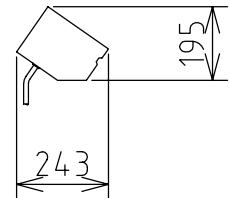

製品外観図

名称

埋込フットライト

型式名称

F-60W12L-4C

① : 転覆金具 (2個)

② : 蝶番受 (2個)

取付状態図 (S=1/10)

定格電圧	AC100V	灯体主材料	鋼板 0.6 t	適合電球型名 LF100V60W
定格合計消費電力	720W MAX	表面仕上	アイボリー半艶塗装	
電 源	4回路 上手	本体質量	13.6kg	

図法 : 第三角法	単位 : mm	尺度 : 1:20	
-----------	---------	-----------	--

 丸茂電機株式会社

整理番号	KSB-K9159-001
作成番号	2-103043