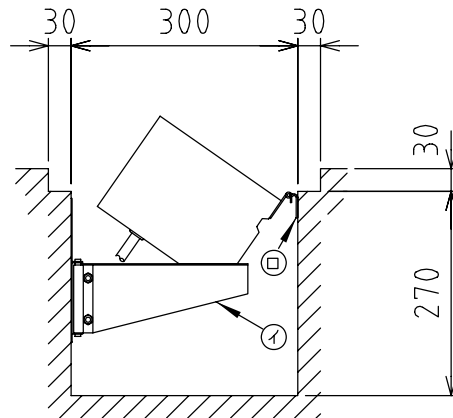

製品外観図

名称

埋込フットライト

型式名称

F-60W12L-4C

① : 転覆金具 (2個)

② : 蝶番受 (2個)

取付状態図 (S=1/10)

定格電圧	AC100V	灯体主材料	鋼板 0.6 t	適合電球型名 LF100V60W
定格合計消費電力	720W MAX	表面仕上	アイボリー半艶塗装	
電 源	4回路 上手	本体質量	13.6kg	

図法 : 第三角法	単位 : mm	尺度 : 1:20	
-----------	---------	-----------	--

 丸茂電機株式会社

整理番号	KSB-K9159-001
作成番号	2-103043