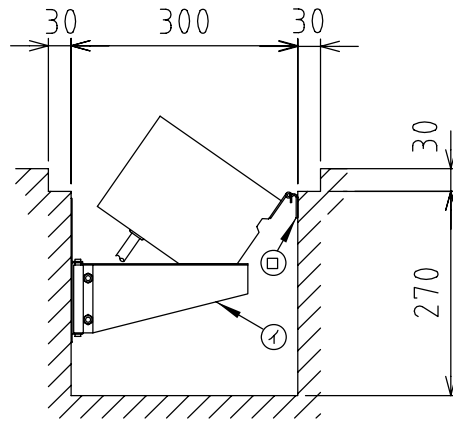

製品外観図

名称

埋込フットライト

型式名称

F-60W12L-3C

① : 転覆金具 (2個)

② : 蝶番受 (2個)

取付状態図 (S=1/10)

定格電圧	AC100V	灯体主材料	鋼板 0.6 t	適合電球型名 LF100V60W
定格合計消費電力	720W MAX	表面仕上	アイボリー半艶塗装	
電源	3回路 上手	本体質量	13.0kg	

図法 : 第三角法	単位 : mm	尺度 : 1:20	
-----------	---------	-----------	--

 丸茂電機株式会社

整理番号	KSB-K9155-001
作成番号	2-103043