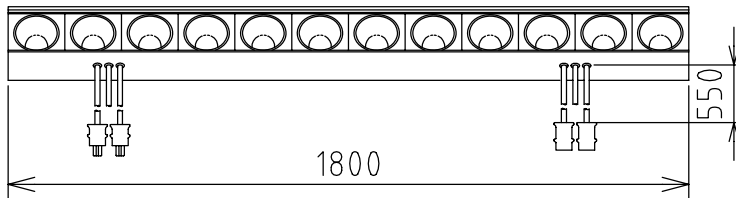

製品外観図

名称

埋込フットライト

型式名称

F-60W12L-3C

① : 転覆金具 (2個)

② : 蝶番受 (2個)

取付状態図 (S=1/10)

定格電圧	AC100V	灯体主材料	鋼板 0.6 t	適合電球型名 LF100V60W
定格合計消費電力	720W MAX	表面仕上	アイボリー半艶塗装	
電源	3回路 上手	本体質量	13.0kg	

図法 : 第三角法	単位 : mm	尺度 : 1:20	
-----------	---------	-----------	--

 丸茂電機株式会社

整理番号	KSB-K9155-001
作成番号	2-103043