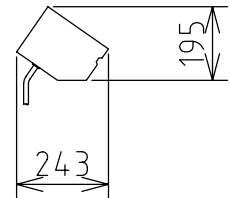

製品外観図

名称

埋込フットライト

型式名称

F-60W12L-3C

① : 転覆金具 (2個)

② : 蝶番受 (2個)

取付状態図 (S=1/10)

定格電圧	AC100V	灯体主材料	鋼板 0.6 t	適合電球型名 LF100V60W
定格合計消費電力	720W MAX	表面仕上	アイボリー半艶塗装	
電源	3回路 上手	本体質量	13.0kg	

図法 : 第三角法	単位 : mm	尺度 : 1:20	
-----------	---------	-----------	--

 丸茂電機株式会社

整理番号	KSB-K9155-001
作成番号	2-103043