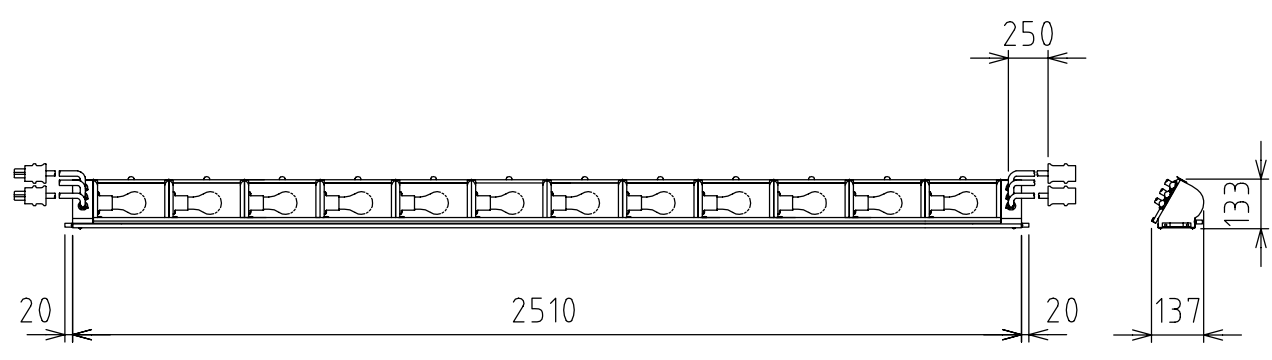

製品外観図

名 称	ストリップライト	型式名称	CT-60W12L-3C
-----	----------	------	--------------

定格電圧	AC100V	灯体主材料	鋼板 0.5 t	適合電球型名 LF100V60W
定格合計消費電力	720W MAX	表面仕上	アイボリー半艶塗装	
電源	2回路 上下	本体質量	10.2kg	
図法：第三角法		単位：mm	尺度：1:20	

 丸茂電機株式会社