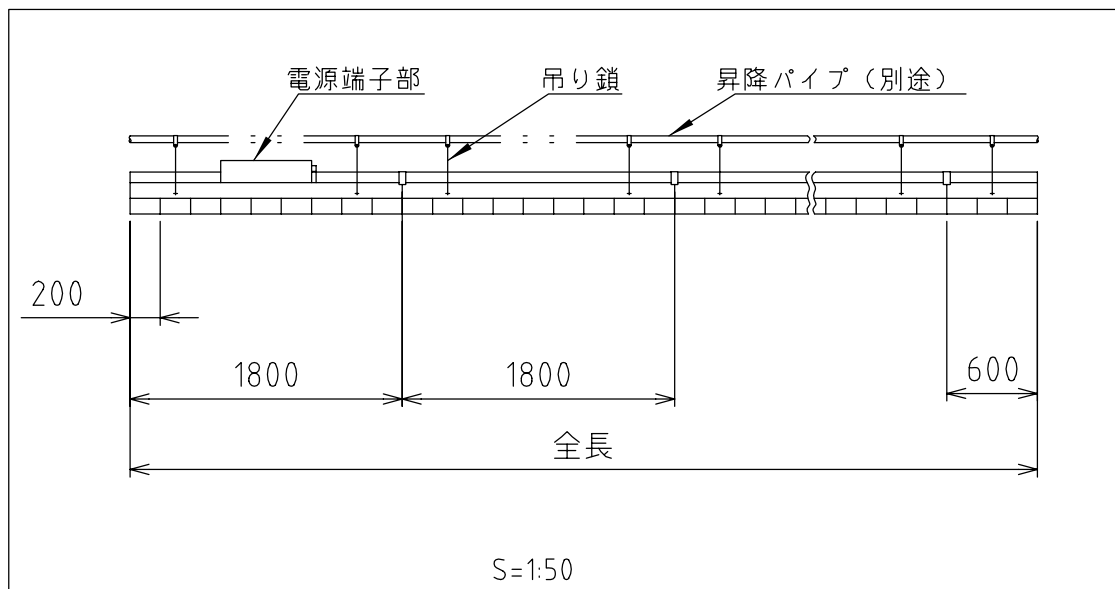

製品外観図

名称

ボーダーライト

型式名称

BCQ-200W

定格電圧	AC100V	灯体主材料	鋼板 0.6 t	適合電球型名 JC100V200WGS
定格消費電力	(200W×灯数)MAX	表面仕上	黒半艶塗装	
電源	3回路/4回路	本体質量	約12.2kg(1.8m当たり)	
図法：第三角法		単位：mm	尺度：1:20	
 丸茂電機株式会社			整理番号	KSB-K2133-004
			作成番号	1B-011917