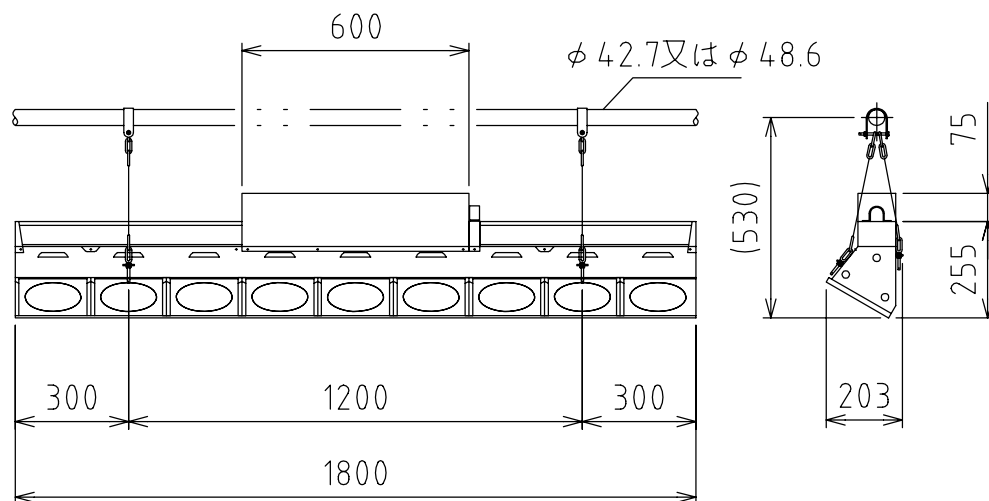

製品外観図

名称

ボーダーライト

型式名称

BCQ-200W

定格電圧	AC100V	灯体主材料	鋼板 0.6 t	適合電球型名 JC100V200WGS
定格消費電力	(200W×灯数)MAX	表面仕上	黒半艶塗装	
電源	3回路/4回路	本体質量	約12.2kg(1.8m当たり)	
図法：第三角法		単位：mm	尺度：1:20	
 丸茂電機株式会社			整理番号	KSB-K2133-004
			作成番号	1B-011917