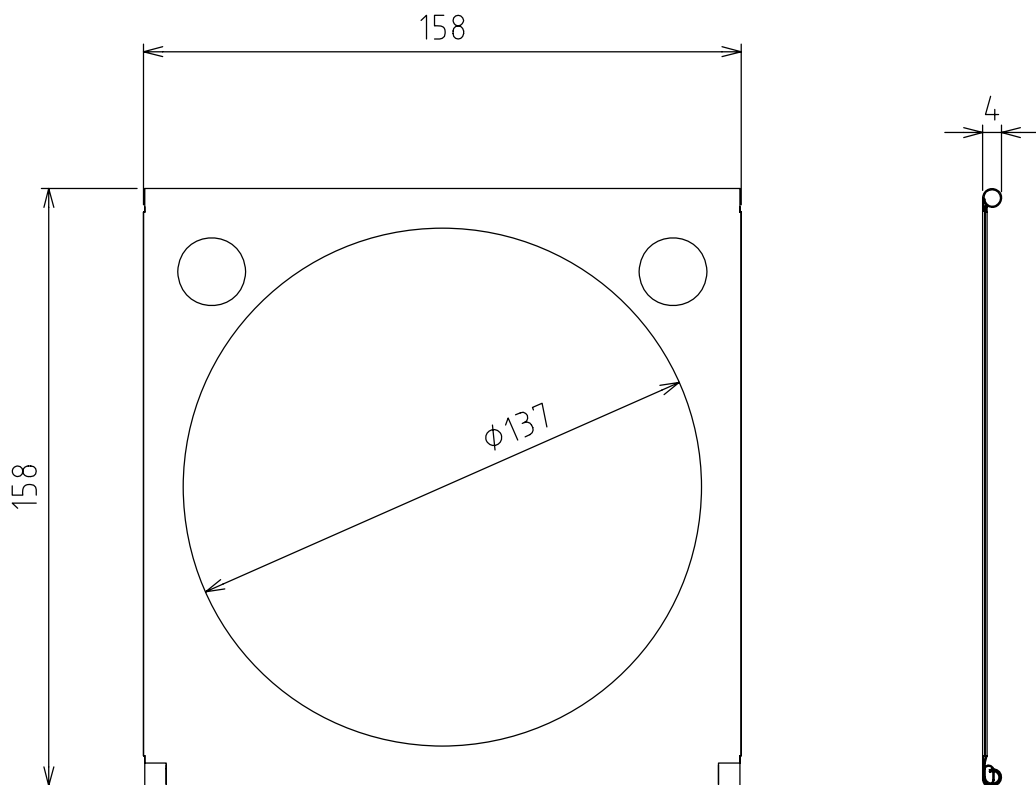

製品外観図

| | | | |
|-----|---------|------|-----------|
| 名 称 | フィルタホルダ | 型式名称 | IRM-62A-1 |
|-----|---------|------|-----------|

| | | | | |
|--|--|-------|------------|----------------------|
| | | 本体主材料 | カラー鉄板 0.3t | 適合灯具 ECR2固定焦点シリーズ |
| | | 表面色 | アイボリ | |
| | | 質量 | 60g | |

| | | | |
|---------|-------|--------|--|
| 図法：第三角法 | 単位：mm | 尺度：1:2 | |
|---------|-------|--------|--|

| | | |
|---|------|--------------|
|  丸茂電機株式会社 | 整理番号 | KSB-KJ02-012 |
| | 作成番号 | 1-102110 |