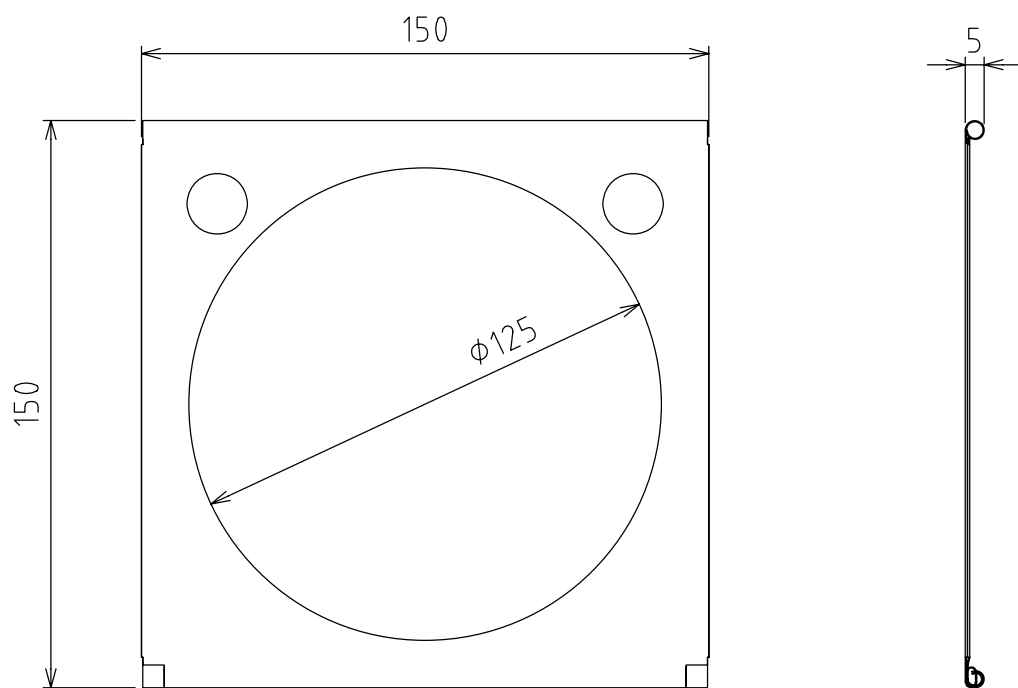

製品外観図

名称	フィルタホルダ	型式名称	IRM-45B
----	---------	------	---------

		本体主材料	カラー鉄板 0.3t	適合灯具 4.5型スポットライト
		表面色	黒	
		質量	60g	

図法：第三角法	単位：mm	尺度：1:2	
---------	-------	--------	--

 丸茂電機株式会社	整理番号	KSB-KJ02-002
	作成番号	1-001328