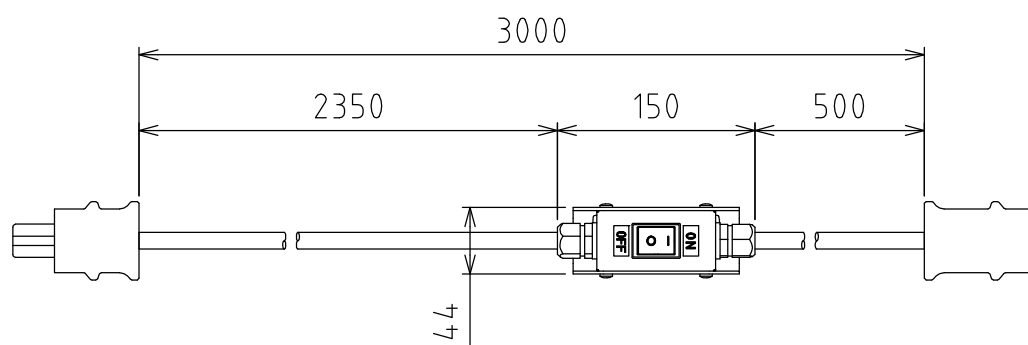

製品外観図

名称

スイッチ付延長コード

型式名称

CBLS-C2C2-3

附属品

キーリング  
個数1

Pフック  
個数1

定格電圧	AC100V	本体主材料	アルミニウム合金	プラグ	C型20A
定格電流	15A	表面仕上	黒三分艶塗装	コード	2PNCT
極数	接地型2極	本体質量	1.0kg	コネクタ	C型20A
図法：第三角法		単位：mm	尺度：1:5		
<b>丸茂電機株式会社</b>				整理番号	KSB-K3822-001
				作成番号	1-100731