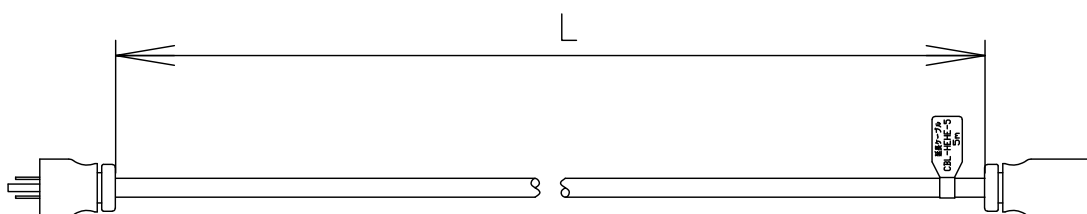

製品外観図

名 称

延長ケーブル

型式名称

CBL-HEHEシリーズ

型式名称	L
CBL-HEHE-5	5m
CBL-HEHE-10	10m
CBL-HEHE-20	20m

定格電圧	AC100V			プラグ	2極接地極付平行15A
定格電流	15A			ケーブル	2PNCT
極 数	接地型2極			コネクタ	2極接地極付平行15A

図法：第三角法 単位：mm 尺度：1:5