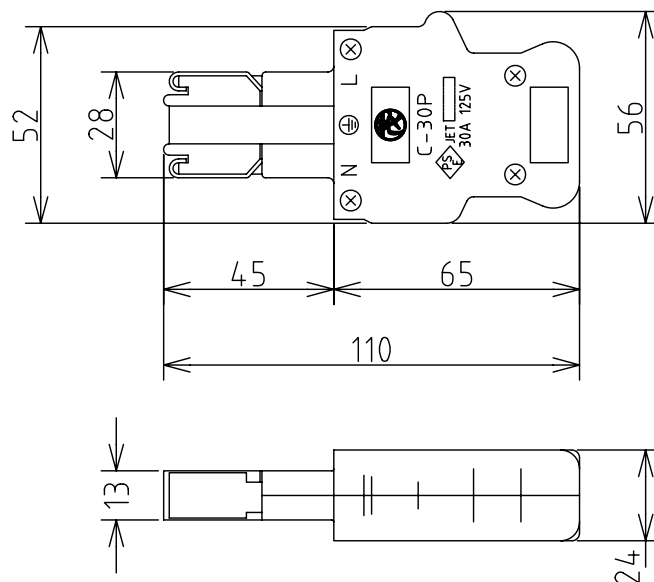

製品外観図

名 称

C型30Aプラグ

型式名称

C-30P-W

定格電圧	AC125V	絶縁材料	不飽和ポリエステル樹脂	適合接続器 C-30B(-W),C-30C(-W)
定格電流	30A	表面色	白	
極 数	接地型2極	本体質量	125g	
図法：第三角法		単位：mm	尺度：1:2	
 丸茂電機株式会社			整理番号	KSB-KJ41-049
			作成番号	2-002126