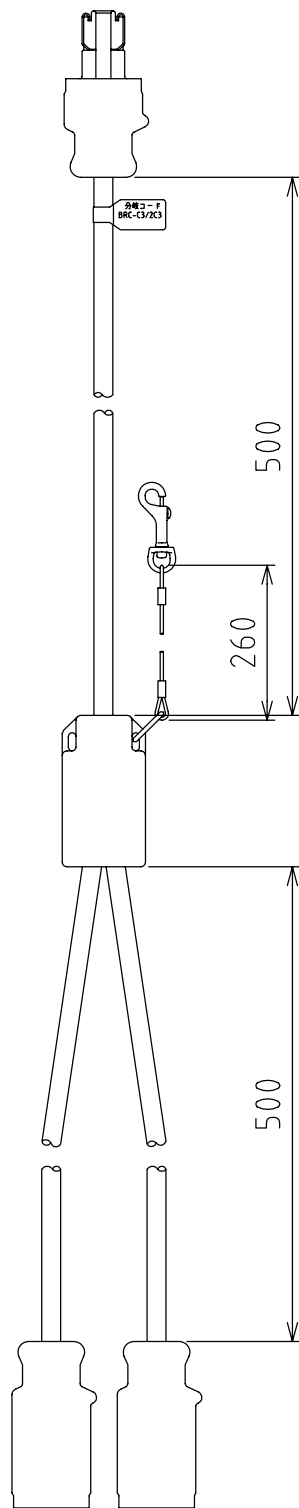

製品外観図

名 称	分岐コード	型式名称	BRC-C3/2C3
-----	-------	------	------------

定格電圧	AC100V			プラグ	C型30A
定格電流	30A			コード	2PNCT
極数	接地型2極	本体質量	1.0kg	コネクタ	C型30A

図法：第三角法 | 単位：mm | 尺度：1:5

丸茂電機株式会社

整理番号	KSB-K2177-001
作成番号	1B-100734