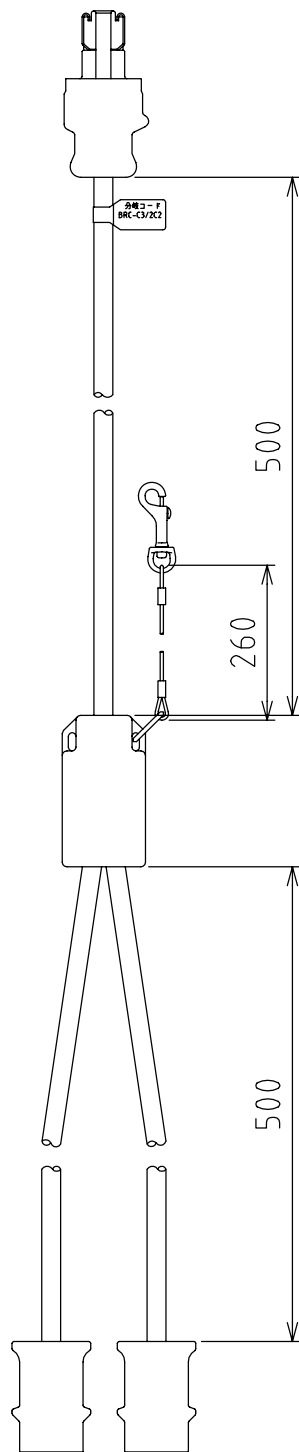

製品外観図

名称	分岐コード	型式名称	BRC-C3/2C2
----	-------	------	------------

定格電圧	AC100V			プラグ	C型30A
定格電流	30A			コード	2PNCT
極数	接地型2極	本体質量	0.8kg	コネクタ	C型20A

図法：第三角法 単位：mm 尺度：1:5

丸茂電機株式会社

整理番号	KSB-K2176-001
作成番号	1B-100734