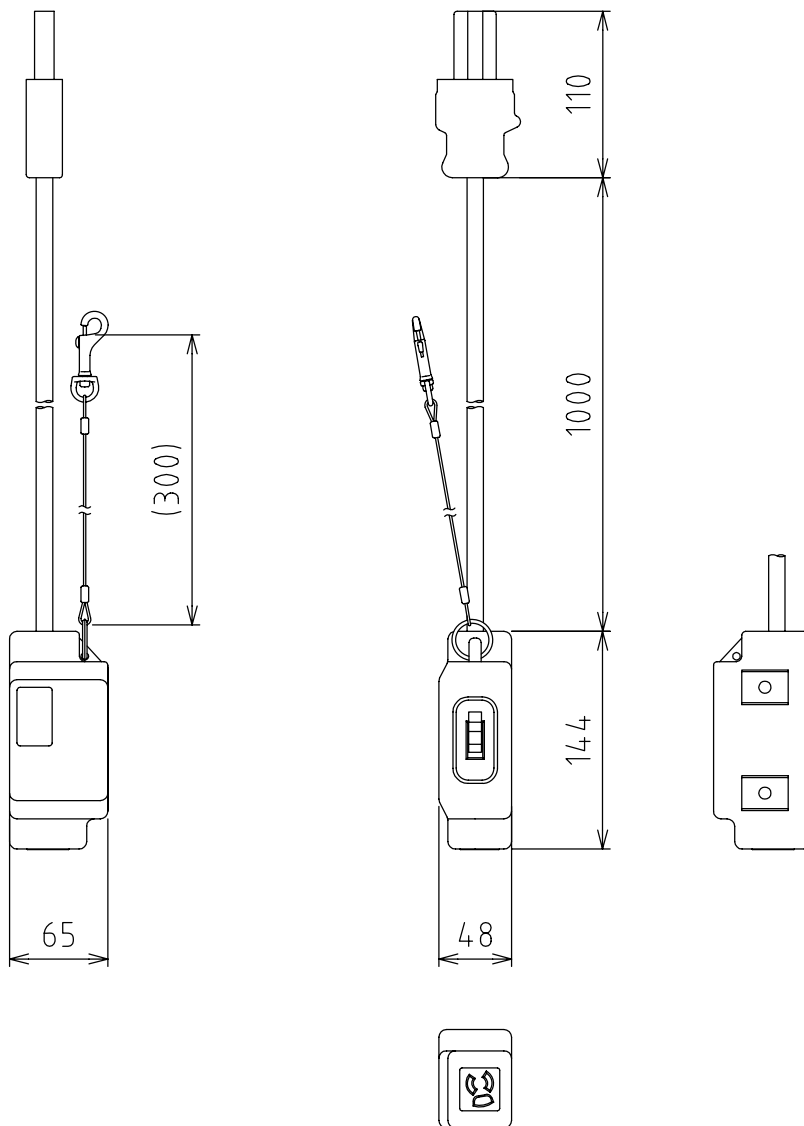

製品外観図

名称

ブレーカ付変換ボックス

型式名称

BB-15S-30

定格電圧	AC100V	プラグ	C型30A	差込口 平行接地極付き15Aコンセント (抜け止め式)
定格電流	12A	コード	2PNCT	
使用電力範囲	白熱灯の場合、1200Wまで	本体質量	0.7Kg	

図法：第三角法    単位：mm    尺度：1:5

丸茂電機株式会社

整理番号	KSB-K2504-002
作成番号	2-111219