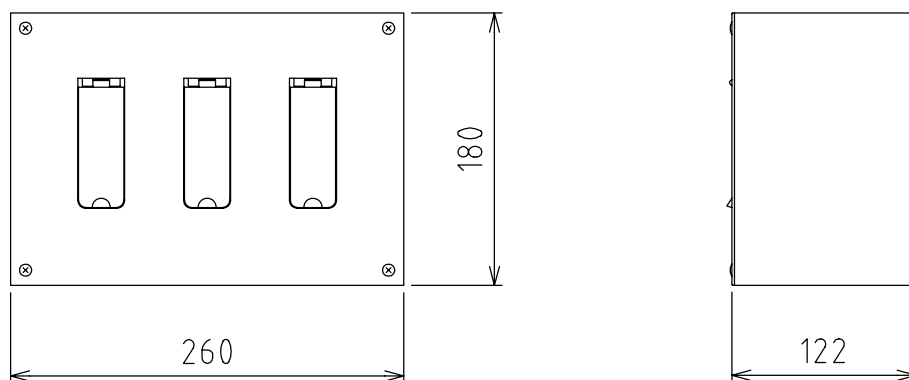

製品外観図

名 称	ウォールコンセント(グリッド型)	型式名称	WCG-C63
-----	------------------	------	---------

定格電圧	AC125V	本体主材料	鋼板 1.6t	コンセント	C型60A
定格電流	60A	表面仕上	黒半艶塗装		
回路数	3	本体質量	3.6kg		
図法：第三角法	単位：mm	尺度：1:5			

 丸茂電機株式会社

整理番号	KSB-K9260-001
作成番号	1B-000999