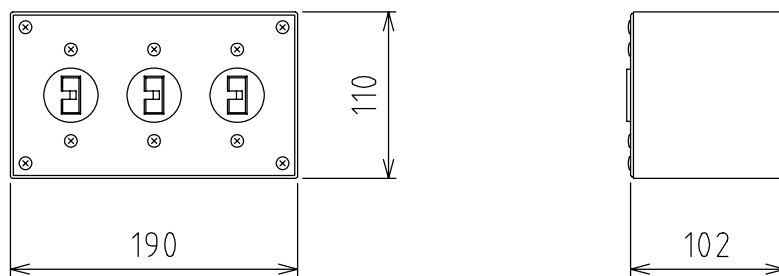

製品外観図

製品外観図			
名称	ウォールコンセント(グリッド型)	型式名称	WCG-C23

定格電圧	AC125V	本体主材料	鋼板 1.6t,2.0t	コンセント	C型 20A
定格電流	20A	表面仕上	黒半艶塗装		
回路数	3	本体質量	1.5kg		
図法：第三角法	単位：mm	尺度：1:5			

 丸茂電機株式会社

整理番号	KSB-K9353-001
作成番号	1B-000999