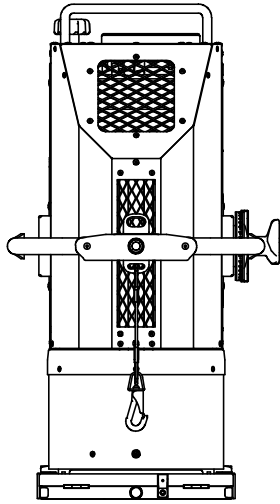

製品外観図

名 称

LEDスポットライト

型式名称

MILS-814C-WW

定格電圧	100V	本体主材料	鋼板 アルミニウム合金板	備考 制御信号:DMX512(RDM対応) 電源ケーブル:CBL-C2P-1M5(付属)	
定格消費電力	230W	表面仕上	黒色塗装		
		本体質量	14.0kg		
図法: 第三角法	単位 : mm	尺度 :	1:10	整理番号	KSB-K5249-001
				作成番号	3-212325