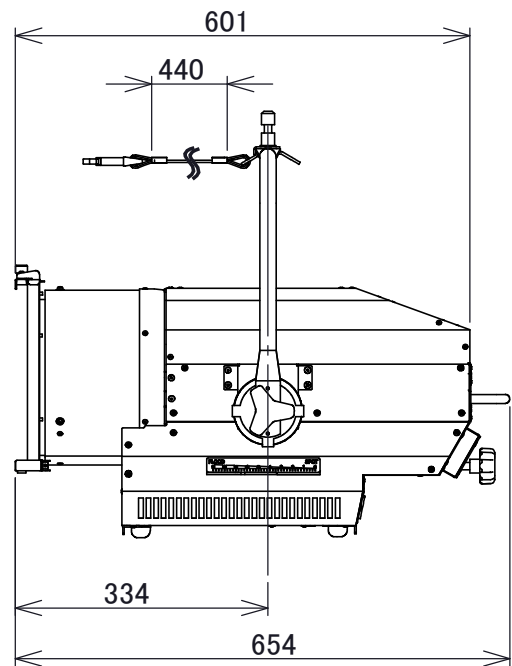

製品外観図

名 称

LEDスポットライト

型式名称

MILS-814C-WW

定格電圧	100V	本体主材料	鋼板 アルミニウム合金板	備考 制御信号:DMX512(RDM対応) 電源ケーブル:CBL-C2P-1M5(付属)	
定格消費電力	230W	表面仕上	黒色塗装		
		本体質量	14.0kg		
図法: 第三角法	単位 : mm	尺度 :	1:10	整理番号	KSB-K5249-001
				作成番号	3-212325