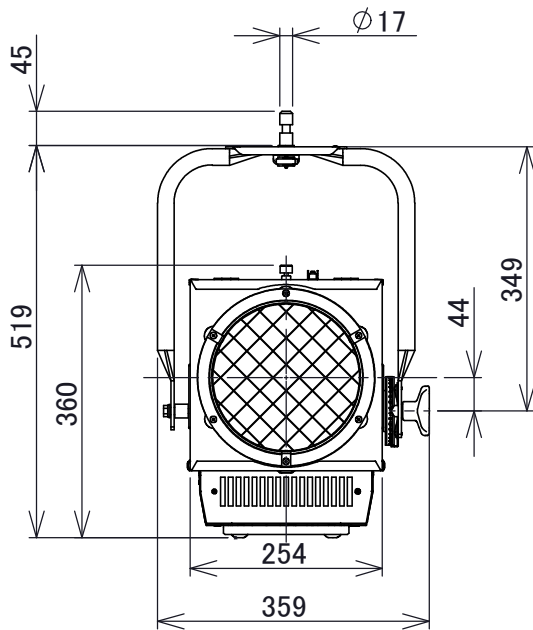

製品外観図

名 称

LEDスポットライト

型式名称

MILS-814C-WW

定格電圧	100V	本体主材料	鋼板 アルミニウム合金板	備考 制御信号:DMX512(RDM対応) 電源ケーブル:CBL-C2P-1M5(付属)	
定格消費電力	230W	表面仕上	黒色塗装		
		本体質量	14.0kg		
図法: 第三角法	単位 : mm	尺度 :	1:10	整理番号	KSB-K5249-001
				作成番号	3-212325