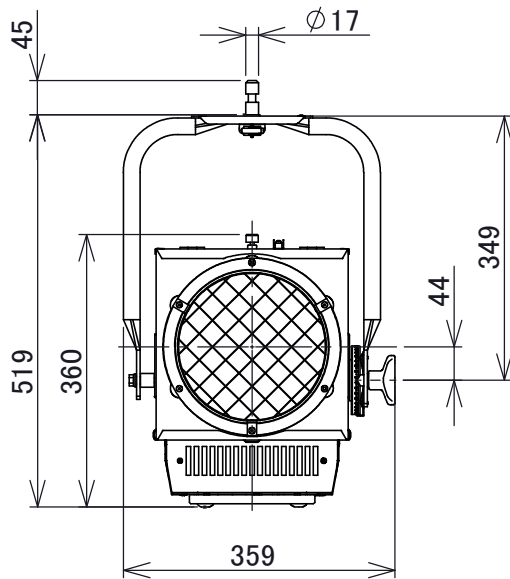

製品外観図

名称

LEDスポットライト

型式名称

MILS-810C-WW

定格電圧	100V	本体主材料	鋼板、アルミニウム合金板	備考 制御信号:DMX512(RDM対応) 電源ケーブル:CBL-C2P-1M5(付属)
定格消費電力	230W	表面仕上	黒色塗装	
		本体質量	13.0kg	
図法: 第三角法	単位: mm	尺度:	1:10	
		整理番号	KSB-K5247-001	
		作成番号	3-212325	