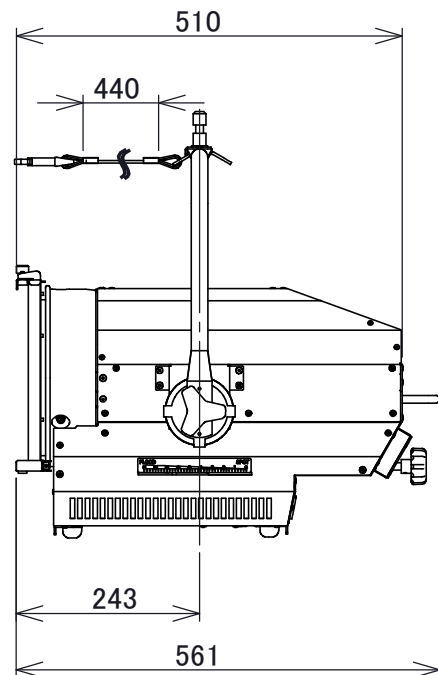

製品外観図

名称

LEDスポットライト

型式名称

MILS-810C-WW

定格電圧	100V	本体主材料	鋼板、アルミニウム合金板	備考 制御信号:DMX512(RDM対応) 電源ケーブル:CBL-C2P-1M5(付属)
定格消費電力	230W	表面仕上	黒色塗装	
		本体質量	13.0kg	
図法: 第三角法	単位: mm	尺度:	1:10	
		整理番号	KSB-K5247-001	
		作成番号	3-212325	