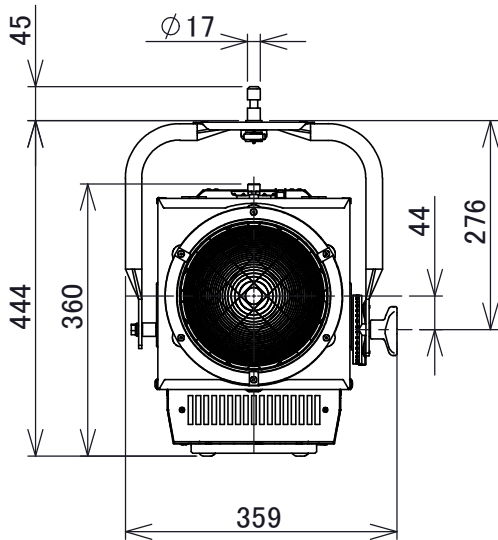

製品外観図

名称

LEDスポットライト

型式名称

MILS-805S1-WW

定格電圧	100V	本体主材料	鋼板、アルミニウム合金板	備考 制御信号:DMX512(RDM対応) 電源ケーブル:CBL-C2P-1M5(付属)	
定格消費電力	290W	表面仕上	黒色塗装		
		本体質量	11.0Kg		
図法: 第三角法	単位: mm	尺度:	1:10		
				整理番号	KSB-K5245-001
				作成番号	3-212325