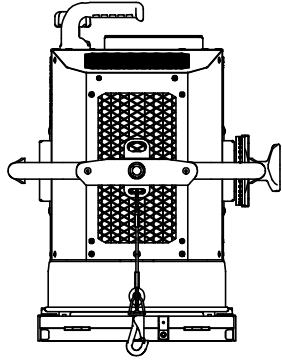

製品外観図

名称

LEDスポットライト

型式名称

MILS-805S1-WW

定格電圧	100V	本体主材料	鋼板、アルミニウム合金板	備考 制御信号:DMX512(RDM対応) 電源ケーブル:CBL-C2P-1M5(付属)	
定格消費電力	290W	表面仕上	黒色塗装		
		本体質量	11.0Kg		
図法: 第三角法	単位: mm	尺度:	1:10		
				整理番号	KSB-K5245-001
				作成番号	3-212325