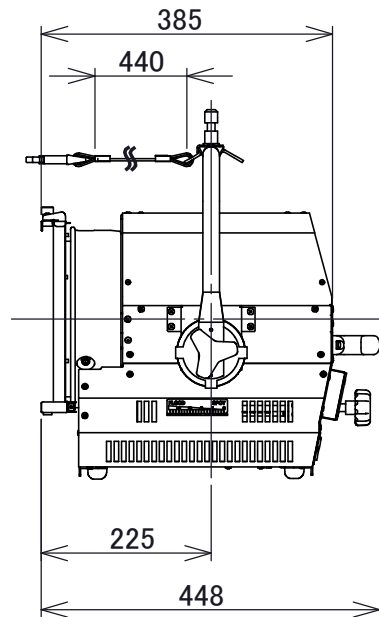

製品外観図

名称

LEDスポットライト

型式名称

MILS-805S1-WW

定格電圧	100V	本体主材料	鋼板、アルミニウム合金板	備考 制御信号:DMX512(RDM対応) 電源ケーブル:CBL-C2P-1M5(付属)	
定格消費電力	290W	表面仕上	黒色塗装		
		本体質量	11.0Kg		
図法: 第三角法	単位: mm	尺度:	1:10		
				整理番号	KSB-K5245-001
				作成番号	3-212325