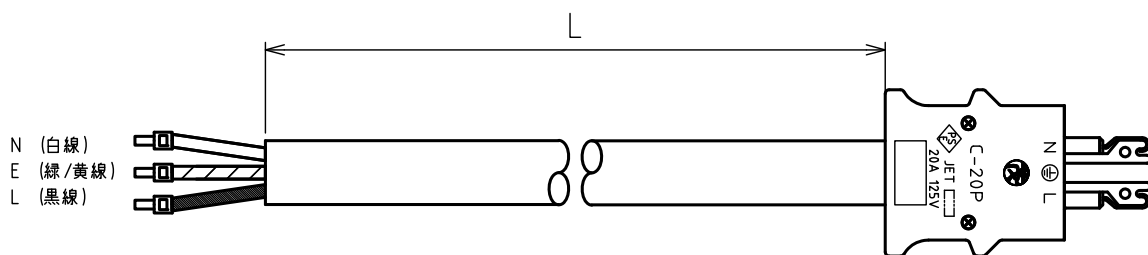

製品外観図

名称 電源ケーブル LE02用 型式名称 CBL-LE0-PBシリーズ

型式名称	有効長L(m)
CBL-LE0-PB1	1

定格電圧	AC 100V	プラグ	C型 20A	適合機種名 LE02-WW-M (LE056108HBZD1/2.4-A1) LE02-3C-M (LE034RGBHBZD1/2.4-A1)
定格電流	15A	コード	2PINCT	

図法：第三角法 単位：mm 尺度：

 丸茂電機株式会社