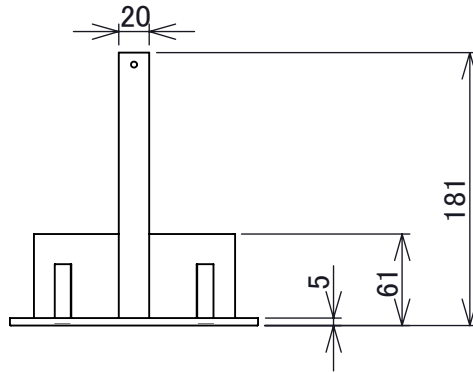

製品外観図

| | | | |
|----|-----|------|------|
| 名称 | 化粧枠 | 型式名称 | KW-A |
|----|-----|------|------|

| | | | |
|--|-------|--------|------------------|
| | 本体主材料 | 鋼板 | 適合灯具 LE03シリーズ |
| | 表面仕上 | 指定色 | |
| | 本体質量 | 0.3 kg | |

| | | |
|----------|--------|---------|
| 図法: 第三角法 | 単位: mm | 尺度: 1:5 |
|----------|--------|---------|

| | | |
|---|------|---------------|
|  丸茂電機株式会社 | 整理番号 | KSB-K5240-001 |
| | 作成番号 | 1-202184 |