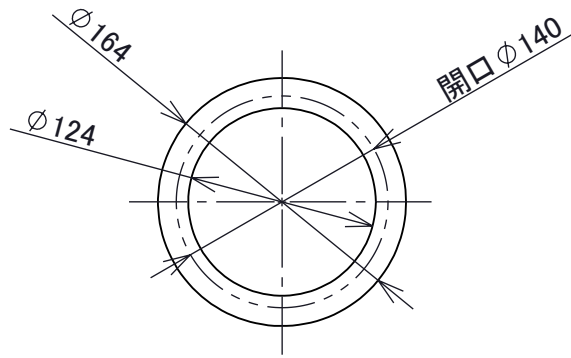

製品外観図

| | | | |
|----|-----|------|------|
| 名称 | 化粧枠 | 型式名称 | KW-A |
|----|-----|------|------|

| | | | |
|--|-------|--------|------------------|
| | 本体主材料 | 鋼板 | 適合灯具 LE03シリーズ |
| | 表面仕上 | 指定色 | |
| | 本体質量 | 0.3 kg | |

| | | |
|----------|--------|---------|
| 図法: 第三角法 | 単位: mm | 尺度: 1:5 |
|----------|--------|---------|

| | | |
|---|------|---------------|
|  丸茂電機株式会社 | 整理番号 | KSB-K5240-001 |
| | 作成番号 | 1-202184 |