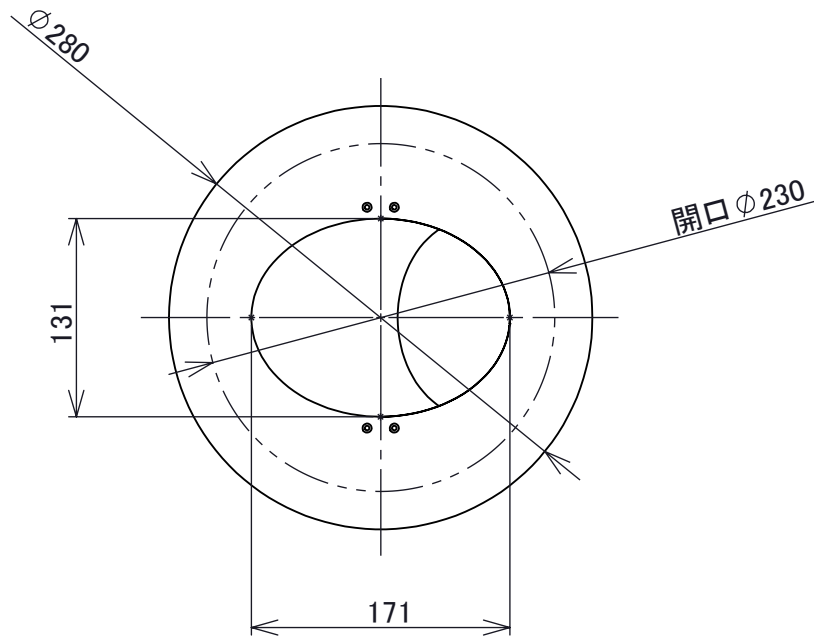

製品外観図

名 称	化粧枠	型式名称	KW-40B
-----	-----	------	--------

※ 開口寸法はボードの厚さによって条件が異なるため参考寸法とする

本体主材料	アルミニウム合金板	適合電球型名
表面仕上	指定色	LE03シリーズ
本体質量	0.4 kg	

図法: 第三角法	単位: mm	尺度: 1:5
----------	--------	---------

 丸茂電機株式会社	整理番号	KSB-K5240-701
	作成番号	1-202184