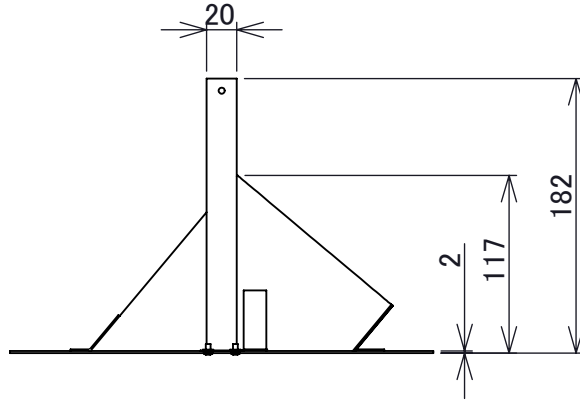

製品外観図

名 称	化粧枠	型式名称	KW-40B
-----	-----	------	--------

※ 開口寸法はボードの厚さによって条件が異なるため参考寸法とする

本体主材料	アルミニウム合金板	適合電球型名
表面仕上	指定色	LE03シリーズ
本体質量	0.4 kg	

図法: 第三角法	単位: mm	尺度: 1:5
----------	--------	---------

 丸茂電機株式会社	整理番号	KSB-K5240-701
	作成番号	1-202184