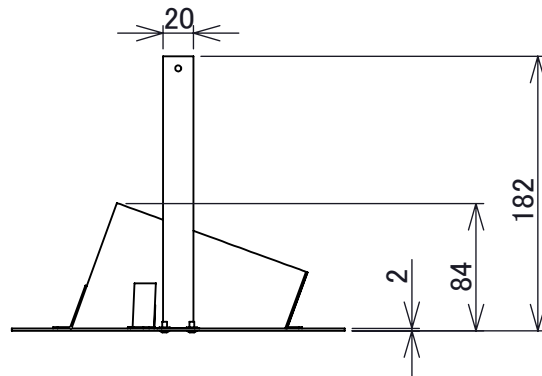

製品外観図

| | | | |
|----|-----|------|--------|
| 名称 | 化粧枠 | 型式名称 | KW-20B |
|----|-----|------|--------|

※ 開口寸法はボードの厚さによって条件が異なるため参考寸法とする

| | | |
|-------|-----------|----------|
| 本体主材料 | アルミニウム合金板 | 適合灯具 |
| 表面仕上 | 指定色 | LE03シリーズ |
| 本体質量 | 0.2 kg | |

| | | |
|----------|--------|---------|
| 図法: 第三角法 | 単位: mm | 尺度: 1:5 |
|----------|--------|---------|

| | | |
|---|------|---------------|
|  丸茂電機株式会社 | 整理番号 | KSB-K5240-501 |
| | 作成番号 | 1-202184 |