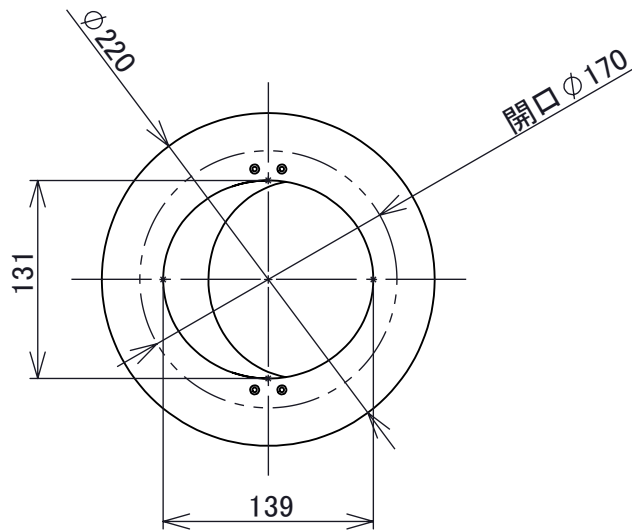

製品外観図

| | | | |
|----|-----|------|--------|
| 名称 | 化粧枠 | 型式名称 | KW-20B |
|----|-----|------|--------|

※ 開口寸法はボードの厚さによって条件が異なるため参考寸法とする

| | | |
|-------|-----------|----------|
| 本体主材料 | アルミニウム合金板 | 適合灯具 |
| 表面仕上 | 指定色 | LE03シリーズ |
| 本体質量 | 0.2 kg | |

| | | |
|----------|--------|---------|
| 図法: 第三角法 | 単位: mm | 尺度: 1:5 |
|----------|--------|---------|

| | | |
|---|------|---------------|
|  丸茂電機株式会社 | 整理番号 | KSB-K5240-501 |
| | 作成番号 | 1-202184 |