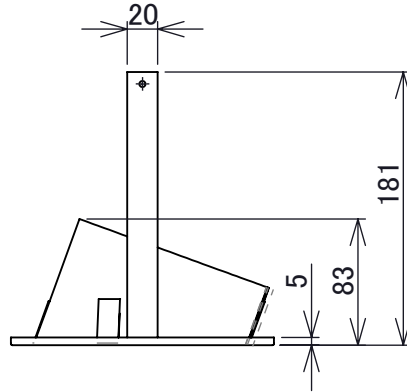

# 製品外観図

名 称

化粧枠

型式名称

KW-20A

※ 開口寸法はボードの厚さによって条件が異なるため参考寸法とする

		本体主材料	鋼板	適合灯具 LE03シリーズ
		表面仕上	指定色	
		本体質量	0.3 kg	
図法: 第三角法	単位: mm	尺度:	1:5	
 <b>丸茂電機株式会社</b>			整理番号	KSB-K5240-201
			作成番号	1-202184