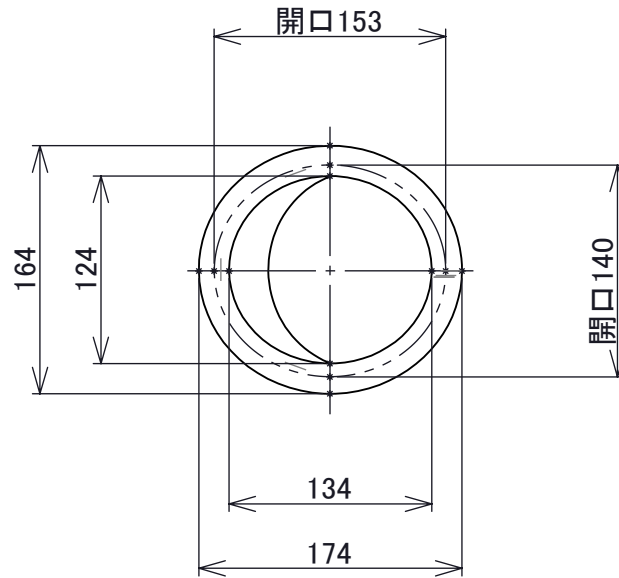

# 製品外観図

名 称

化粧枠

型式名称

KW-20A

※ 開口寸法はボードの厚さによって条件が異なるため参考寸法とする

		本体主材料	鋼板	適合灯具 LE03シリーズ
		表面仕上	指定色	
		本体質量	0.3 kg	
図法: 第三角法	単位: mm	尺度:	1:5	
 <b>丸茂電機株式会社</b>			整理番号	KSB-K5240-201
			作成番号	1-202184