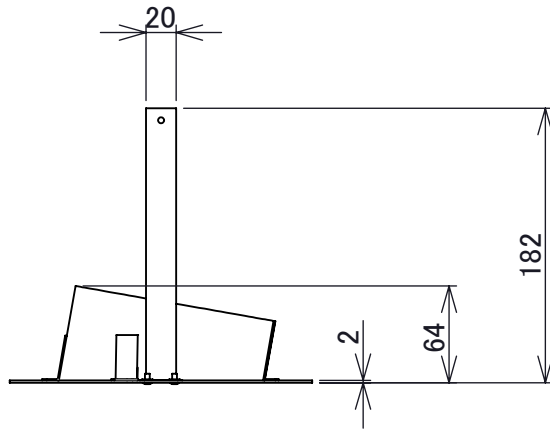

製品外観図

名 称	化粧枠	型式名称	KW-10B
-----	-----	------	--------

※ 開口寸法はボードの厚さによって条件が異なるため参考寸法とする

本体主材料	アルミニウム合金板	適合灯具
表面仕上	指定色	LE03シリーズ
本体質量	0.2 kg	

図法: 第三角法	単位: mm	尺度: 1:5
----------	--------	---------

 丸茂電機株式会社	整理番号	KSB-K5240-401
	作成番号	1-202184