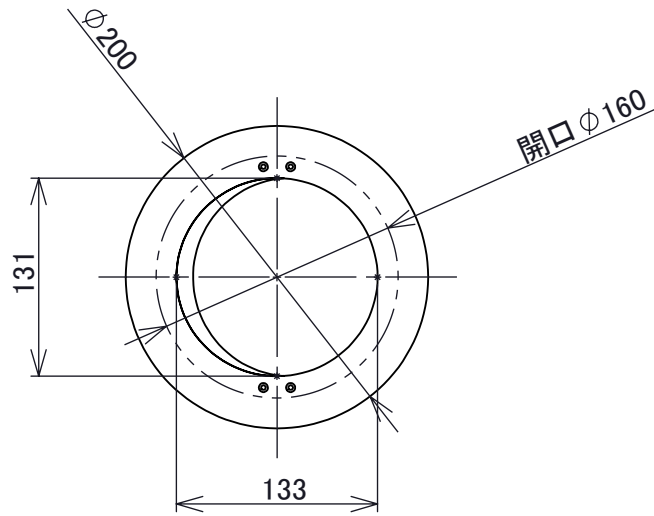

製品外観図

名 称	化粧枠	型式名称	KW-10B
-----	-----	------	--------

※ 開口寸法はボードの厚さによって条件が異なるため参考寸法とする

本体主材料	アルミニウム合金板	適合灯具
表面仕上	指定色	LE03シリーズ
本体質量	0.2 kg	

図法: 第三角法	単位: mm	尺度: 1:5
----------	--------	---------

 丸茂電機株式会社	整理番号	KSB-K5240-401
	作成番号	1-202184