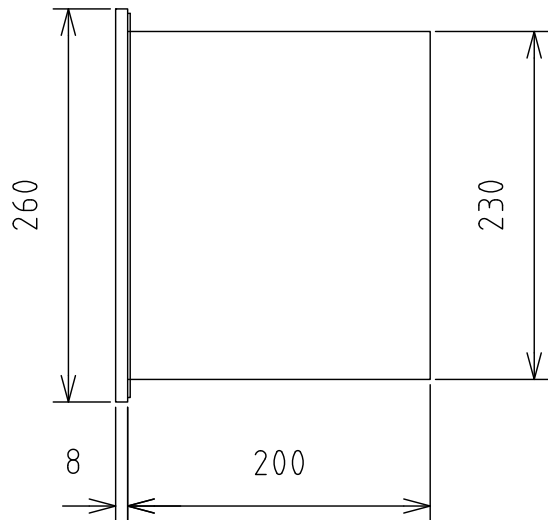

製品外観図

名称

フローコンセント

型式名称

FC-C23+LAN

定格電圧	AC125V	本体主材料	プレート: 鋳鉄 8t・下箱: 鋼板 1.6t	コンセント	C型 20A
定格電流	20A	表面仕上	プレート: アイボリー・下箱: 黒半艶塗装	コネクタ	NE8FDP
回路数	3	本体質量	9.8kg		

図法: 第三角法    単位: mm    尺度: 1:5

 丸茂電機株式会社