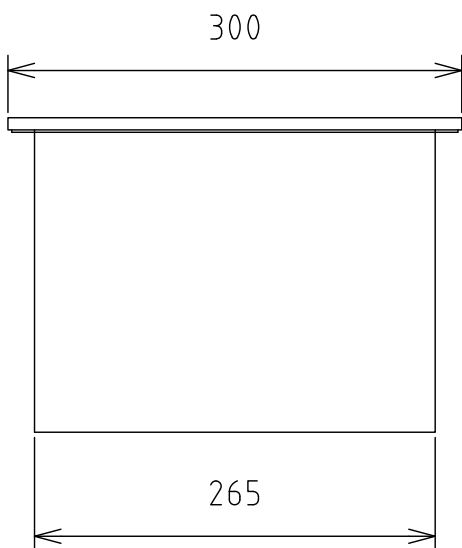

製品外観図

名称

フローコンセント

型式名称

FC-C23+LAN

定格電圧	AC125V	本体主材料	プレート: 鋳鉄 8t・下箱: 鋼板 1.6t	コンセント	C型 20A
定格電流	20A	表面仕上	プレート: アイボリー・下箱: 黒半艶塗装	コネクタ	NE8FDP
回路数	3	本体質量	9.8kg		

図法: 第三角法    単位: mm    尺度: 1:5

 丸茂電機株式会社