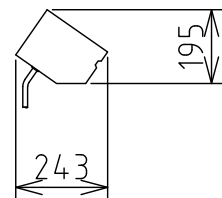

製品外観図

名 称	埋込フットライト	型式名称	F-60W12L-4C
-----	----------	------	-------------

⊙ : 転覆金具 (2個)

⊠ : 蝶番受 (2個)

取付状態図 (S=1/10)

定格電圧	AC100V	灯体主材料	鋼板 0.6 t	適合電球型名 LB-D5657WN
定格合計消費電力	720W MAX	表面仕上	アイボリー半艶塗装	
電 源	4回路 上手	本体質量	13.6kg	
図法 : 第三角法		単位 : mm	尺度 : 1:20	
 <b>丸茂電機株式会社</b>			整理番号	KSB-K9159-001
			作成番号	3-213104