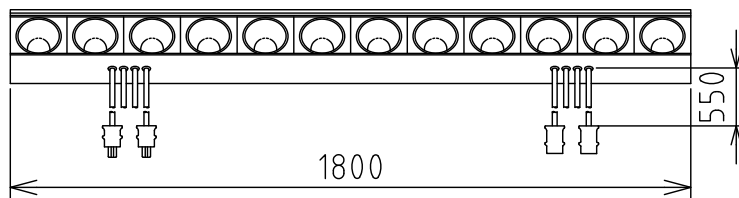

製品外観図

名 称	埋込フットライト	型式名称	F-60W12L-4C
-----	----------	------	-------------

⊙ : 転覆金具 (2個)

⊠ : 蝶番受 (2個)

取付状態図 (S=1/10)

定格電圧	AC100V	灯体主材料	鋼板 0.6 t	適合電球型名 LB-D5657WN
定格合計消費電力	720W MAX	表面仕上	アイボリー半艶塗装	
電 源	4回路 上手	本体質量	13.6kg	
図法 : 第三角法		単位 : mm	尺度 : 1:20	
 <b>丸茂電機株式会社</b>			整理番号	KSB-K9159-001
			作成番号	3-213104