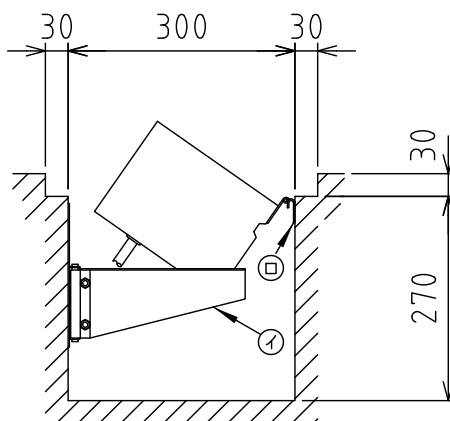

製品外観図

名 称	埋込フットライト	型式名称	F-60W12L-4C
-----	----------	------	-------------

⊙ : 転覆金具 (2個)

⊠ : 蝶番受 (2個)

取付状態図 (S=1/10)

定格電圧	AC100V	灯体主材料	鋼板 0.6 t	適合電球型名 LB-D5657WN
定格合計消費電力	720W MAX	表面仕上	アイボリー半艶塗装	
電 源	4回路 上手	本体質量	13.6kg	
図法 : 第三角法		単位 : mm	尺度 : 1:20	
 <b>丸茂電機株式会社</b>			整理番号	KSB-K9159-001
			作成番号	3-213104